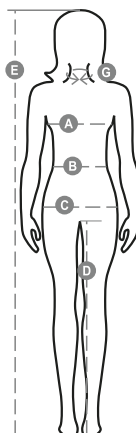

# SOUND+LADY

001286-0386

Karcsúsított női rövid ujjú póló durva kidolgozású, 1,0 cm-es széles nyakivágással, vállak duplán szegett varratokkal a belső részen, nyers eldolozású vékony felhajtások az ujjaknál, oldalvarratok.

**Összetétel:** 100% PAMUT**Külső megjelenés:** DZSORZÉ FÉSULT PAMUT**Súly:** 140 GR/MQ**Méreték:** S-M-L-XL**Csomagolás:** 5/100**SZÁRMAZÁSI HELY::** SZÁRMAZÁSI HELY: BANGLADES**HS-KÓD:** 61091000

## Útmutató A Méretekhez

International Sizes	XS		S		M		L		XL		XXL		3XL	
IT	34	36	38	40	42	44	46	48	50	52	54	56	58	60
FR - ES	30	32	34	36	38	40	42	44	46	48	50	52	54	56
DE	28	30	32	34	36	38	40	42	44	46	48	50	52	54
UK	2	4	6	8	10	12	14	16	18	20	22	24	26	28
<b>(G) - cm</b>	36	36	37	37	38,5	38,5	39,5	39,5	41	41	42	42	43	43
<b>(G) - in</b>	14	14	14½	14½	15	15	15½	15½	16	16	16½	16½	17	17
<b>(A) - cm</b>	72	76	80	84	88	92	96	100	104	108	112	116	120	124
<b>(A) - in</b>	28	30	31	33	35	36	37	39	41	42	44	45	47	48
<b>(B) - cm</b>	54	58	62	66	70	74	76	80	84	88	92	96	100	104
<b>(B) - in</b>	21	23	24	26	27	29	30	31	33	35	36	38	39	41
<b>(C) - cm</b>	80	84	88	92	96	100	104	108	112	116	120	124	128	132
<b>(C) - in</b>	31	33	35	36	38	39	41	42	44	45	47	48	50	51
<b>(D) - cm</b>	81	81	82	82	82	82	83	83	84	84	84	84	85	85
<b>(D) - in</b>	32	32	32	32	32	32	32	32	33	33	33	33	34	34
<b>(E) - cm</b>	160/175						168/185							
<b>(E) - in</b>	63/69						66/73							