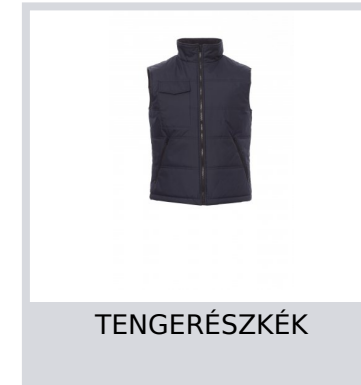

STAR

001326-0049

Steppelt mellény szabott hátsó résszel és steppelt béléssel, párnázott, nagy sűrűségű bélés, belső szőrme gallér. Két tágas zseb cipzárral, telefontartó zseb a mellkason, egy belső zseb.

Összetétel: 100% POLIÉSZTER

Külső megjelenés: NYERSSÉLYEM PVC 210T

Súly: 180 GR/MQ

Méretetek: XS-S-M-L-XL-XXL-3XL-4XL-5XL

Csomagolás: 1/10

SZÁRMAZÁSI HELY:: SZÁRMAZÁSI HELY: KÍNA

HS-KÓD: 62014010

Színek