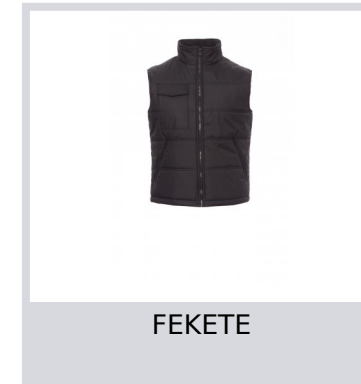

STAR

001326-0049

Steppelt mellény szabott hátsó résszel és steppelt béléssel, párnázott, nagy sűrűségű bélés, belső szőrme gallér. Két tágas zseb cipzárral, telefontartó zseb a mellkason, egy belső zseb.

Összetétel: 100% POLIÉSZTER

Külső megjelenés: NYERSSÉLYEM PVC 210T

Súly: 180 GR/MQ

Méretetek: XS-S-M-L-XL-XXL-3XL-4XL-5XL

Csomagolás: 1/10

SZÁRMAZÁSI HELY:: SZÁRMAZÁSI HELY: KÍNA

HS-KÓD: 62014010

Színek