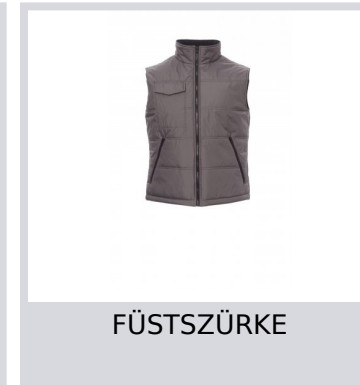

STAR

001326-0049

Steppelt mellény szabott hátsó résszel és steppelt béléssel, párnázott, nagy sűrűségű bélés, belső szőrme gallér. Két tágas zseb cipzárral, telefontartó zseb a mellkason, egy belső zseb.

Összetétel: 100% POLIÉSZTER

Külső megjelenés: NYERSSÉLYEM PVC 210T

Súly: 180 GR/MQ

Méretetek: XS-S-M-L-XL-XXL-3XL-4XL-5XL

Csomagolás: 1/10

SZÁRMAZÁSI HELY:: SZÁRMAZÁSI HELY: KÍNA

HS-KÓD: 62014010

Színek