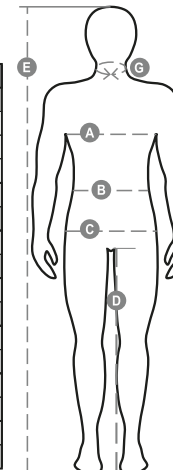

STAR

001326-0049

Steppelt mellény szabott hátsó résszel és steppelt béléssel, párnázott, nagy sűrűségű bélés, belső szőrme gallér. Két tágas zseb cipzárral, telefontartó zseb a mellkason, egy belső zseb.

Összetétel: 100% POLIÉSZTER

Külső megjelenés: NYERSSÉLYEM PVC 210T

Súly: 180 GR/MQ

Méretetek: XS-S-M-L-XL-XXL-3XL-4XL-5XL

Csomagolás: 1/10

SZÁRMAZÁSI HELY:: SZÁRMAZÁSI HELY: KÍNA

HS-KÓD: 62014010

Színek

Mosási útmutató

Tanúsítványok

Útmutató A Méretekhez

International Sizes	XXS		XS		S		M		L		XL		XXL		3XL		4XL		5XL	
IT - DE	36	38	40	42	44	46	48	50	52	54	56	58	60	62	64	66	68	70	72	74
FR - ES	32	34	36	38	40	42	44	46	48	50	52	54	56	58	60	62	64	66	68	70
UK Top	29	30	31	33	34	36	38	39	41	42	44	46	47	48	50	52	53	55	56	58
UK Trousers	25	27	28	29	30	32	33	34	36	38	40	41	43	45	46	48	49	51	52	54
(G) - cm	37	37	38	38	39	39	40	40	41	41	42,5	42,5	44	44	45	45	46	46	47	47
(G) - in	14½	14½	15	15	15½	15½	15¾	15¾	16	16	16¾	16¾	17¼	17¼	17¾	17¾	18	18	18½	18½
(A) - cm	72	76	80	84	88	92	96	100	104	108	112	116	120	124	128	132	136	140	144	148
(A) - in	28	30	31	33	34	36	38	39	41	42	44	46	47	48	50	52	53	55	56	58
(B) - cm	64	68	72	74	76	80	84	88	92	96	100	104	108	112	116	120	124	128	132	136
(B) - in	25	27	28	29	30	32	33	34	36	38	40	41	43	45	46	48	49	51	52	54
(C) - cm	80	84	88	90	92	96	100	104	108	112	116	120	124	128	132	136	140	144	148	152
(C) - in	31	33	34	35	36	38	39	41	42	44	46	47	49	50	52	53	55	56	58	59
(D) - cm	82	82	84	84	85	85	86	86	87	87	88	88	88	88	88	88	89	89	89	89
(D) - in	32	32	33	33	33	33	33	33	34	34	34	34	34	34	34	34	35	35	35	35
(E) - cm	170/181				175/187				175/189											
(E) - in	67/71				69/73				69/75											