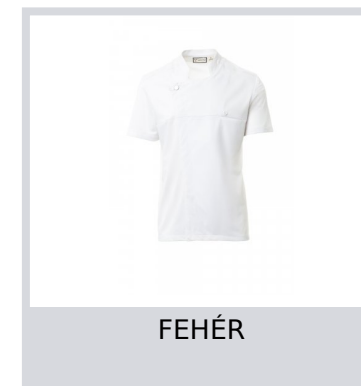

STARLIGHT ULTRAMESH

S00707-P159

Szakácskabát mandarin gallérral, pamut twill és Lycra® T400® anyagból, kiváló rugalmas és légáteresztő tulajdonságokkal és kényelmes hálós anyaggal a háton, a hónaljnál és a hónalj alatt, hogy fokozza a légáteresztő képességet. Dupla soros záródás pattintható gombokkal, kihajtható szárny, mely egy szabadon álló gomb rögzítésével a mellkasra rögzíthető, mely a személyre szabott hajtóka és az innovatív V-nyak hatását kelti. Rövid ujjú, szegéllyel.

Összetétel: 58% COTONE 42% ELASTOMULTIESTERE | 100% POLIESTERE

Külső megjelenés: CIPOBÉLÉSVÁSZON | MESH

Súly: 160 GR/MQ

Méret: S-M-L-XL-XXL-3XL-4XL-5XL

Csomagolás: 1/20

SZÁRMAZÁSI HELY:: SZÁRMAZÁSI HELY: PAKISZTÁN

HS-KÓD: 62033310

Színek

FEHÉR

ACÉLSZÜRKE

FEKETE

Mosási útmutató

Tanúsítványok

International sizes		XXS	XS	S	M	L	XL	XXL	3XL	4XL	5XL
IT - DE		38/40	42/44	46/48	50	52	54	56/58	60/62	64/66	68/70
FR - ES		34/36	38/40	42/44	46	48	50	52/54	56/58	60/62	64/66
UK		30/31	33/34	36/38	39	41	42	44/46	47/48	50/52	53/55
Collar	(G) - cm	38	39	40	40	41	41	42,5	44	45	46
	(G) - in	15	15½	15¾	15¾	16	16	16¾	17¼	17¾	18
Chest	(A) - cm	77 - 81	84 - 88	91 - 95	96 - 100	101 - 105	106 - 110	112 - 116	120 - 124	128 - 132	136 - 140
	(A) - in	30 - 31	32 - 34	35 - 37	38 - 39	39 - 40	41 - 43	44 - 45	47 - 48	50 - 51	53 - 55
Waist	(B) - cm	66 - 70	73 - 76	80 - 84	85 - 88	89 - 92	94 - 98	100 - 105	108 - 113	116 - 120	124 - 128
	(B) - in	26 - 27	28 - 29	31 - 32	33 - 34	35 - 36	37 - 38	39 - 41	42 - 44	45 - 47	48 - 50
Hips	(C) - cm	81 - 86	88 - 92	95 - 99	101 - 104	105 - 109	110 - 114	115 - 120	124 - 128	132 - 136	140 - 144
	(C) - in	32 - 33	34 - 36	37 - 38	39 - 40	41 - 42	43 - 44	45 - 46	48 - 50	51 - 53	54 - 56
Inside leg	(D) - cm	84	85	86	86	87	87	88	88	88	89
	(D) - in	33	33	33	33	34	34	34	34	34	35
Height	(E) - cm	170/181		175/187				175/189			
	(E) - in	67/71		69/73				69/75			