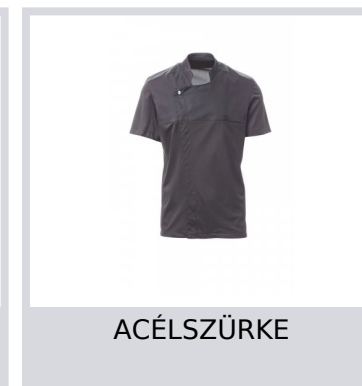

ACÉLSZÜRKE