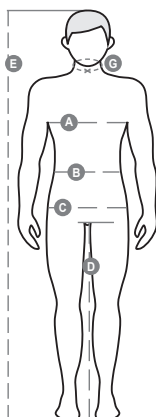

Összetétel: 58% COTONE 42% ELASTOMULTIESTERE | 100% POLIESTERE

Külső megjelenés: CIPOBÉLÉSVÁSZON | MESH

Súly: 160 GR/MQ

Méret: S-M-L-XL-XXL-3XL-4XL-5XL

Csomagolás: 1/20

SZÁRMAZÁSI HELY:: SZÁRMAZÁSI HELY: PAKISZTÁN

HS-KÓD: 62033310

Színek

FEHÉR

ACÉLSZÜRKE

FEKETE

Mosási útmutató

Tanúsítványok

International sizes		XXS	XS	S	M	L	XL	XXL	3XL	4XL	5XL
IT - DE		38/40	42/44	46/48	50	52	54	56/58	60/62	64/66	68/70
FR - ES		34/36	38/40	42/44	46	48	50	52/54	56/58	60/62	64/66
UK		30/31	33/34	36/38	39	41	42	44/46	47/48	50/52	53/55
Collar	(G) - cm	38	39	40	40	41	41	42,5	44	45	46
	(G) - in	15	15½	15¾	15¾	16	16	16¾	17¼	17¾	18
Chest	(A) - cm	77 - 81	84 - 88	91 - 95	96 - 100	101 - 105	106 - 110	112 - 116	120 - 124	128 - 132	136 - 140
	(A) - in	30 - 31	32 - 34	35 - 37	38 - 39	39 - 40	41 - 43	44 - 45	47 - 48	50 - 51	53 - 55
Waist	(B) - cm	66 - 70	73 - 76	80 - 84	85 - 88	89 - 92	94 - 98	100 - 105	108 - 113	116 - 120	124 - 128
	(B) - in	26 - 27	28 - 29	31 - 32	33 - 34	35 - 36	37 - 38	39 - 41	42 - 44	45 - 47	48 - 50
Hips	(C) - cm	81 - 86	88 - 92	95 - 99	101 - 104	105 - 109	110 - 114	115 - 120	124 - 128	132 - 136	140 - 144
	(C) - in	32 - 33	34 - 36	37 - 38	39 - 40	41 - 42	43 - 44	45 - 46	48 - 50	51 - 53	54 - 56
Inside leg	(D) - cm	84	85	86	86	87	87	88	88	88	89
	(D) - in	33	33	33	33	34	34	34	34	34	35
Height	(E) - cm	170/181		175/187				175/189			
	(E) - in	67/71		69/73				69/75			

cm = centimeters - in = inches