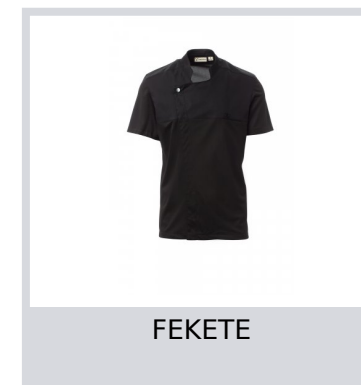

STARLIGHT ULTRAMESH

S00707-P159

Szakácskabát mandarin gallérral, pamut twill és Lycra® T400® anyagból, kiváló rugalmas és légáteresztő tulajdonságokkal és kényelmes hálós anyaggal a háton, a hónaljnál és a hónalj alatt, hogy fokozza a légáteresztő képességet. Dupla soros záródás pattintható gombokkal, kihajtható szárny, mely egy szabadon álló gomb rögzítésével a mellkasra rögzíthető, mely a személyre szabott hajtóka és az innovatív V-nyak hatását kelti. Rövid ujjú, szegéllyel.

Összetétel: 58% COTONE 42% ELASTOMULTIESTERE | 100% POLIESTERE

Külső megjelenés: CIPOBÉLÉSVÁSZON | MESH

Súly: 160 GR/MQ

Méret: S-M-L-XL-XXL-3XL-4XL-5XL

Csomagolás: 1/20

SZÁRMAZÁSI HELY:: SZÁRMAZÁSI HELY: PAKISZTÁN

HS-KÓD: 62033310

Színek

FEHÉR

ACÉLSZÜRKE

FEKETE

Mosási útmutató

Tanúsítványok

International sizes		XXS	XS	S	M	L	XL	XXL	3XL	4XL	5XL
IT - DE		38/40	42/44	46/48	50	52	54	56/58	60/62	64/66	68/70
FR - ES		34/36	38/40	42/44	46	48	50	52/54	56/58	60/62	64/66
UK		30/31	33/34	36/38	39	41	42	44/46	47/48	50/52	53/55
Collar	(G) - cm	38	39	40	40	41	41	42,5	44	45	46
	(G) - in	15	15½	15¾	15¾	16	16	16¾	17¼	17¾	18
Chest	(A) - cm	77 - 81	84 - 88	91 - 95	96 - 100	101 - 105	106 - 110	112 - 116	120 - 124	128 - 132	136 - 140
	(A) - in	30 - 31	32 - 34	35 - 37	38 - 39	39 - 40	41 - 43	44 - 45	47 - 48	50 - 51	53 - 55
Waist	(B) - cm	66 - 70	73 - 76	80 - 84	85 - 88	89 - 92	94 - 98	100 - 105	108 - 113	116 - 120	124 - 128
	(B) - in	26 - 27	28 - 29	31 - 32	33 - 34	35 - 36	37 - 38	39 - 41	42 - 44	45 - 47	48 - 50
Hips	(C) - cm	81 - 86	88 - 92	95 - 99	101 - 104	105 - 109	110 - 114	115 - 120	124 - 128	132 - 136	140 - 144
	(C) - in	32 - 33	34 - 36	37 - 38	39 - 40	41 - 42	43 - 44	45 - 46	48 - 50	51 - 53	54 - 56
Inside leg	(D) - cm	84	85	86	86	87	87	88	88	88	89
	(D) - in	33	33	33	33	34	34	34	34	34	35
Height	(E) - cm	170/181		175/187				175/189			
	(E) - in	67/71		69/73				69/75			