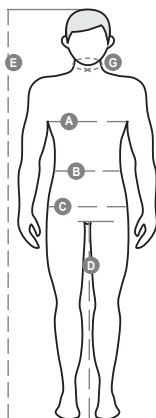

STARLIGHT MESH

S00731-P142

Szakácskabát mandarin gallérral, pamut twill és Lycra® T400® anyagból, kiváló rugalmas és légáteresztő tulajdonságokkal és kényelmes hálós anyaggal a háton és a hónalj alatt, hogy fokozza a légáteresztő képességet. Dupla soros záródás pattintható gombokkal, kihajtható szárny, mely egy szabadon álló gomb rögzítésével a mellkasra rögzíthető, mely a személyre szabott hajtóka és az innovatív V-nyak hatását kelti. Hosszú ujjú, látható, patentgombbal zárható mandzsettával. Ikonikus formájú folt a bal vállon, tónusos hímzéssel, tollzsebekkel kiegészítve. Praktikus okostelefon zseb a derekán.

Összetétel: 58% COTONE 42% ELASTOMULTIESTERE | 100% POLIESTERE

Külső megjelenés: RIPSTOP | MESH

Súly: 150 GR/MQ

Méreték: XS-S-M-L-XL-XXL-3XL-4XL-5XL

Csomagolás: 1/20

SZÁRMAZÁSI HELY:: SZÁRMAZÁSI HELY: PAKISZTÁN

HS-KÓD: 62033310

Útmutató A Méretekhez

International sizes		XXS	XS	S	M	L	XL	XXL	3XL	4XL	5XL
IT - DE		38/40	42/44	46/48	50	52	54	56/58	60/62	64/66	68/70
FR - ES		34/36	38/40	42/44	46	48	50	52/54	56/58	60/62	64/66
UK		30/31	33/34	36/38	39	41	42	44/46	47/48	50/52	53/55
Collar	(G) - cm	38	39	40	40	41	41	42,5	44	45	46
	(G) - in	15	15½	15¾	15¾	16	16	16¾	17¼	17¾	18
Chest	(A) - cm	77 - 81	84 - 88	91 - 95	96 - 100	101 - 105	106 - 110	112 - 116	120 - 124	128 - 132	136 - 140
	(A) - in	30 - 31	32 - 34	35 - 37	38 - 39	39 - 40	41 - 43	44 - 45	47 - 48	50 - 51	53 - 55
Waist	(B) - cm	66 - 70	73 - 76	80 - 84	85 - 88	89 - 92	94 - 98	100 - 105	108 - 113	116 - 120	124 - 128
	(B) - in	26 - 27	28 - 29	31 - 32	33 - 34	35 - 36	37 - 38	39 - 41	42 - 44	45 - 47	48 - 50
Hips	(C) - cm	81 - 86	88 - 92	95 - 99	101 - 104	105 - 109	110 - 114	115 - 120	124 - 128	132 - 136	140 - 144
	(C) - in	32 - 33	34 - 36	37 - 38	39 - 40	41 - 42	43 - 44	45 - 46	48 - 50	51 - 53	54 - 56
Inside leg	(D) - cm	84	85	86	86	87	87	88	88	88	89
	(D) - in	33	33	33	33	34	34	34	34	34	35
Height	(E) - cm	170/181		175/187			175/189				
	(E) - in	67/71		69/73			69/75				