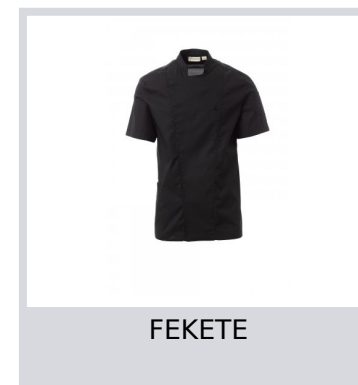

FEKETE

Mosási útmutató

Tanúsítványok