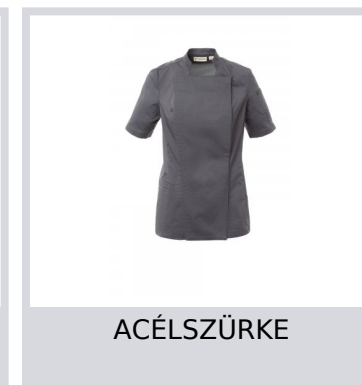

ACÉLSZÜRKE