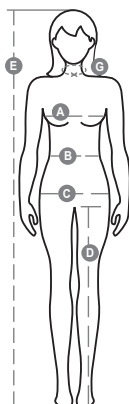

**Összetétel:** 58% COTONE 42% ELASTOMULTIESTERE | 100% POLIESTERE

**Külső megjelenés:** RIPSTOP | MESH

**Súly:** 150 GR/MQ

**Méreték:** XS-S-M-L-XL-XXL

**Csomagolás:** 1/20

**SZÁRMAZÁSI HELY::** SZÁRMAZÁSI HELY: PAKISZTÁN

## Tanúsítványok

International sizes		XS	S	M	L	XL	XXL	3XL
IT		38/40	42	44	46	48/50	52/54	56/58
FR - ES		34/36	38	40	42	44/46	48/50	52/54
DE		32/34	36	38	40	42/44	46/48	50/52
UK		6/8	10	12	14	16/18	20/22	24/26
Collar	(G) - cm	37	38	39	40	41	42	43
	(G) - in	14½	15	15½	15¾	16	16½	17
Bust	(A) - cm	80 - 84	86 - 88	90 - 92	94 - 96	99 - 104	107 - 112	115 - 120
	(A) - in	31 - 32	33 - 34	35 - 36	37 - 38	39 - 41	42 - 44	45 - 47
Waist	(B) - cm	62 - 66	68 - 70	72 - 74	76 - 78	82 - 86	89 - 94	97 - 104
	(B) - in	24 - 25	26 - 27	28 - 29	30 - 31	32 - 33	35 - 37	38 - 40
Hips	(C) - cm	88 - 92	94 - 96	98 - 100	102 - 104	107 - 112	115 - 120	123 - 128
	(C) - in	34 - 35	36 - 38	38 - 39	40 - 41	42 - 44	45 - 47	48 - 50
Inside leg	(D) - cm	82	82	82	83	83	84	85
	(D) - in	32	32	32	32	32	33	34
Height	(E) - cm		160/175				168/185	
	(E) - in		63/69				66/73	