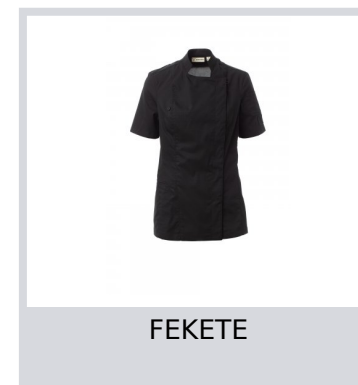

# STARLIGHT MESH LADY

S00732-P142

Szakácskabát mandarin gallérral, pamut twill és Lycra® T400® anyagból, kiváló rugalmas és légáteresztő tulajdonságokkal, a hátrészen kényelmes, hálós anyaggal a légáteresztés javítása érdekében. Dupla soros záródás pattintható gombokkal, kihajtható szárny, mely egy szabadon álló gomb rögzítésével a mellkasra rögzíthető, mely a személyre szabott hajtóka és az innovatív V-nyak hatását kelti. Rövid ujjú, szegéllyel. Ikonikus formájú folt a bal vállon, tónusos hímzéssel, tollzsebekkel kiegészítve. Praktikus okostelefon zseb a derekán.

## Színek

FEHÉR

ACÉLSZÜRKE

FEKETE