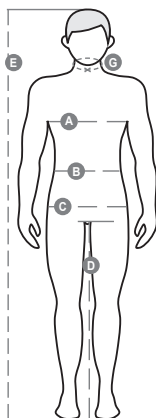

STARRED

S00724-P143

Szakácskabát mandarin gallérral, pamut twill és Lycra® T400® anyagból, kiváló rugalmas és légáteresztő tulajdonságokkal. Dupla soros záródás pattintható gombokkal, kihajtható szárny, mely egy szabadon álló gomb rögzítésével a mellkasra rögzíthető, mely a személyre szabott hajtóka és az innovatív V-nyak hatását kelti. Hosszú ujjú felhajtható mandzsetta, félkör alakú hálós rész a karnyílás alatt, a légáteresztés érdekében. Ikonikus formájú folt a bal vállon, tónusos hímzéssel, tollzsebekkel kiegészítve. Praktikus okostelefon zseb a derekán. Függőleges hasítékok a hát alsó részén a mozgás megkönnyítése érdekében.

Összetétel: 58% COTONE 42% ELASTOMULTIESTERE

Külső megjelenés: CIPOBÉLÉSVÁSZON

Súly: 160 GR/MQ

Méretetek: XS-S-M-L-XL-XXL-3XL-4XL-5XL

Csomagolás: 1/20

SZÁRMAZÁSI HELY:: SZÁRMAZÁSI HELY: PAKISZTÁN

HS-KÓD: 62033210

COOLMAX

BIG SIZE

Útmutató A Méretekhez

International sizes		XXS	XS	S	M	L	XL	XXL	3XL	4XL	5XL
IT - DE		38/40	42/44	46/48	50	52	54	56/58	60/62	64/66	68/70
FR - ES		34/36	38/40	42/44	46	48	50	52/54	56/58	60/62	64/66
UK		30/31	33/34	36/38	39	41	42	44/46	47/48	50/52	53/55
Collar	(G) - cm	38	39	40	40	41	41	42,5	44	45	46
	(G) - in	15	15½	15¾	15¾	16	16	16¾	17¼	17¾	18
Chest	(A) - cm	77 - 81	84 - 88	91 - 95	96 - 100	101 - 105	106 - 110	112 - 116	120 - 124	128 - 132	136 - 140
	(A) - in	30 - 31	32 - 34	35 - 37	38 - 39	39 - 40	41 - 43	44 - 45	47 - 48	50 - 51	53 - 55
Waist	(B) - cm	66 - 70	73 - 76	80 - 84	85 - 88	89 - 92	94 - 98	100 - 105	108 - 113	116 - 120	124 - 128
	(B) - in	26 - 27	28 - 29	31 - 32	33 - 34	35 - 36	37 - 38	39 - 41	42 - 44	45 - 47	48 - 50
Hips	(C) - cm	81 - 86	88 - 92	95 - 99	101 - 104	105 - 109	110 - 114	115 - 120	124 - 128	132 - 136	140 - 144
	(C) - in	32 - 33	34 - 36	37 - 38	39 - 40	41 - 42	43 - 44	45 - 46	48 - 50	51 - 53	54 - 56
Inside leg	(D) - cm	84	85	86	86	87	87	88	88	88	89
	(D) - in	33	33	33	33	34	34	34	34	34	35
Height	(E) - cm	170/181		175/187				175/189			
	(E) - in	67/71		69/73				69/75			