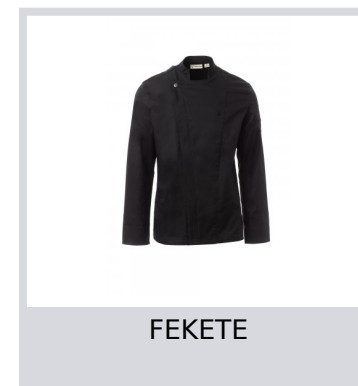

FEKETE

Mosási útmutató

Wash inside out

Tanúsítványok

I CAT

UK CA