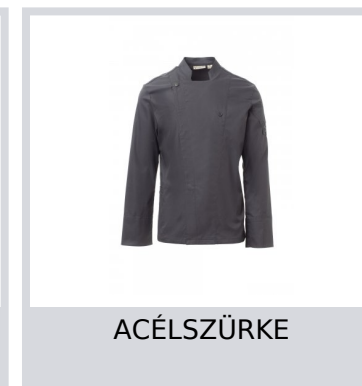

ACÉLSZÜRKE