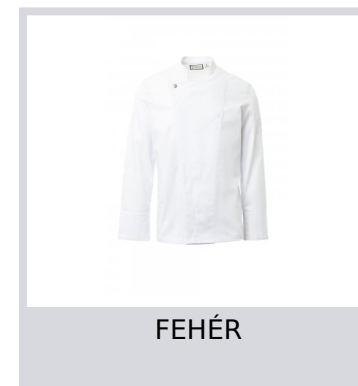

Színek

FEHÉR