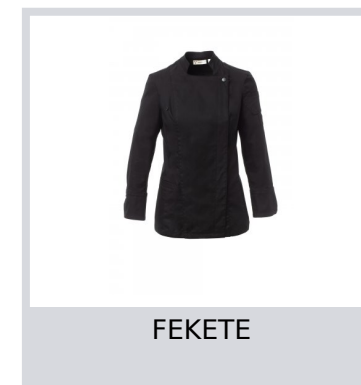

FEKETE

Mosási útmutató

International sizes	XS	S	M	L	XL	XXL	3XL
IT	38/40	42	44	46	48/50	52/54	56/58
FR - ES	34/36	38	40	42	44/46	48/50	52/54
DE	32/34	36	38	40	42/44	46/48	50/52
UK	6/8	10	12	14	16/18	20/22	24/26
Collar	(G) - cm (G) - in	37 14½	38 15	39 15½	40 15¾	41 16	42 16½
Bust	(A) - cm (A) - in	80 - 84 31 - 32	86 - 88 33 - 34	90 - 92 35 - 36	94 - 96 37 - 38	99 - 104 39 - 41	107 - 112 42 - 44
Waist	(B) - cm (B) - in	62 - 66 24 - 25	68 - 70 26 - 27	72 - 74 28 - 29	76 - 78 30 - 31	82 - 86 32 - 33	89 - 94 35 - 37
Hips	(C) - cm (C) - in	88 - 92 34 - 35	94 - 96 36 - 38	98 - 100 38 - 39	102 - 104 40 - 41	107 - 112 42 - 44	115 - 120 45 - 47
Inside leg	(D) - cm (D) - in	82 32	82 32	82 32	83 32	83 32	84 33
Height	(E) - cm (E) - in	160/175 63/69		168/185 66/73			

cm = centimeters - in = inches

Tanúsítványok