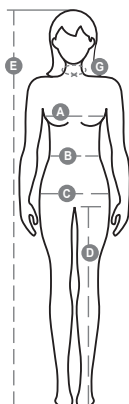

Összetétel: 58% COTONE 42% ELASTOMULTIESTERE**Külső megjelenés:** CIPOBÉLÉSVÁSZON**Súly:** 160 GR/MQ**Méreték:** XS-S-M-L-XL-XXL**Csomagolás:** 1/20**SZÁRMAZÁSI HELY::** SZÁRMAZÁSI HELY: PAKISZTÁN**HS-KÓD:** 62043210

Színek

FEHÉR

ACÉLSZÜRKE

FEKETE

Mosási útmutató

International sizes	XS	S	M	L	XL	XXL	3XL
IT	38/40	42	44	46	48/50	52/54	56/58
FR - ES	34/36	38	40	42	44/46	48/50	52/54
DE	32/34	36	38	40	42/44	46/48	50/52
UK	6/8	10	12	14	16/18	20/22	24/26
Collar	(G) - cm (G) - in	37 14½	38 15	39 15½	40 15¾	41 16	42 16½
Bust	(A) - cm (A) - in	80 - 84 31 - 32	86 - 88 33 - 34	90 - 92 35 - 36	94 - 96 37 - 38	99 - 104 39 - 41	107 - 112 42 - 44
Waist	(B) - cm (B) - in	62 - 66 24 - 25	68 - 70 26 - 27	72 - 74 28 - 29	76 - 78 30 - 31	82 - 86 32 - 33	89 - 94 35 - 37
Hips	(C) - cm (C) - in	88 - 92 34 - 35	94 - 96 36 - 38	98 - 100 38 - 39	102 - 104 40 - 41	107 - 112 42 - 44	115 - 120 45 - 47
Inside leg	(D) - cm (D) - in	82 32	82 32	82 32	83 32	83 32	84 33
Height	(E) - cm (E) - in	160/175 63/69		168/185 66/73			

cm = centimeters - in = inches

Tanúsítványok