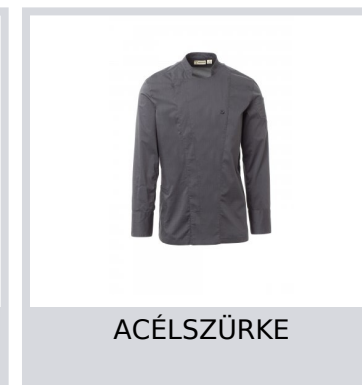

ACÉLSZÜRKE