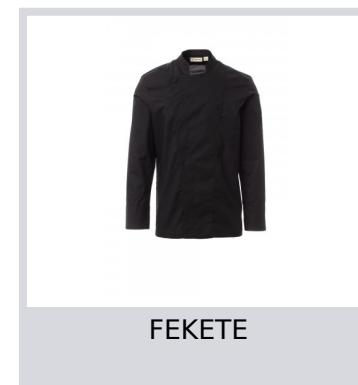

STARRED MESH

S00689-P142

Szakácskabát mandarin gallérral, pamut twill és Lycra® T400® anyagból, kiváló rugalmas és légáteresztő tulajdonságokkal és kényelmes hálós anyaggal a háton, a hónaljnál és a hónalj alatt, hogy fokozza a légáteresztő képességet. Dupla soros záródás pattintható gombokkal, kihajtható szárny, mely egy szabadon álló gomb rögzítésével a mellkasra rögzíthető, mely a személyre szabott hajtóka és az innovatív V-nyak hatását kelti. Hosszú ujjú, látható, patentgombbal zárható mandzsettával. Ikonikus formájú folt a bal vállon, tónusos hímzéssel, tollzsebekkel kiegészítve. Praktikus okostelefon zseb a derekán.

HS-KÓD: 62033310

Színek

FEHÉR

ACÉLSZÜRKE

FEKETE

Mosási útmutató

Tanúsítványok

Útmutató A Méretekhez