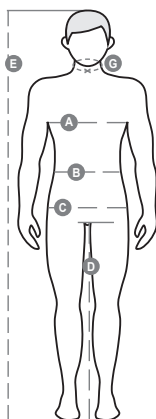

Összetétel: 58% COTONE 42% ELASTOMULTIESTERE | 100% POLIESTERE

Külső megjelenés: RIPSTOP | MESH

Súly: 150 GR/MQ

Méreték: XS-S-M-L-XL-XXL-3XL-4XL-5XL

Csomagolás: 1/20

SZÁRMAZÁSI HELY:: SZÁRMAZÁSI HELY: PAKISZTÁN

HS-KÓD: 62033310

Színek

FEHÉR

ACÉLSZÜRKE

FEKETE

Mosási útmutató

Tanúsítványok

Útmutató A Méretekhez

| International sizes | | XXS | XS | S | M | L | XL | XXL | 3XL | 4XL | 5XL |
|---------------------|----------|---------|---------|---------|-----------|-----------|-----------|-----------|-----------|-----------|-----------|
| IT - DE | | 38/40 | 42/44 | 46/48 | 50 | 52 | 54 | 56/58 | 60/62 | 64/66 | 68/70 |
| FR - ES | | 34/36 | 38/40 | 42/44 | 46 | 48 | 50 | 52/54 | 56/58 | 60/62 | 64/66 |
| UK | | 30/31 | 33/34 | 36/38 | 39 | 41 | 42 | 44/46 | 47/48 | 50/52 | 53/55 |
| Collar | (G) - cm | 38 | 39 | 40 | 40 | 41 | 41 | 42,5 | 44 | 45 | 46 |
| | (G) - in | 15 | 15½ | 15¾ | 15¾ | 16 | 16 | 16¾ | 17¼ | 17¾ | 18 |
| Chest | (A) - cm | 77 - 81 | 84 - 88 | 91 - 95 | 96 - 100 | 101 - 105 | 106 - 110 | 112 - 116 | 120 - 124 | 128 - 132 | 136 - 140 |
| | (A) - in | 30 - 31 | 32 - 34 | 35 - 37 | 38 - 39 | 39 - 40 | 41 - 43 | 44 - 45 | 47 - 48 | 50 - 51 | 53 - 55 |
| Waist | (B) - cm | 66 - 70 | 73 - 76 | 80 - 84 | 85 - 88 | 89 - 92 | 94 - 98 | 100 - 105 | 108 - 113 | 116 - 120 | 124 - 128 |
| | (B) - in | 26 - 27 | 28 - 29 | 31 - 32 | 33 - 34 | 35 - 36 | 37 - 38 | 39 - 41 | 42 - 44 | 45 - 47 | 48 - 50 |
| Hips | (C) - cm | 81 - 86 | 88 - 92 | 95 - 99 | 101 - 104 | 105 - 109 | 110 - 114 | 115 - 120 | 124 - 128 | 132 - 136 | 140 - 144 |
| | (C) - in | 32 - 33 | 34 - 36 | 37 - 38 | 39 - 40 | 41 - 42 | 43 - 44 | 45 - 46 | 48 - 50 | 51 - 53 | 54 - 56 |
| Inside leg | (D) - cm | 84 | 85 | 86 | 86 | 87 | 87 | 88 | 88 | 88 | 89 |
| | (D) - in | 33 | 33 | 33 | 33 | 34 | 34 | 34 | 34 | 34 | 35 |
| Height | (E) - cm | 170/181 | | 175/187 | | | | 175/189 | | | |
| | (E) - in | 67/71 | | 69/73 | | | | 69/75 | | | |