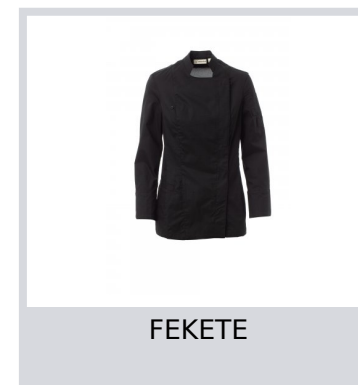

FEKETE

Mosási útmutató

Tanúsítványok