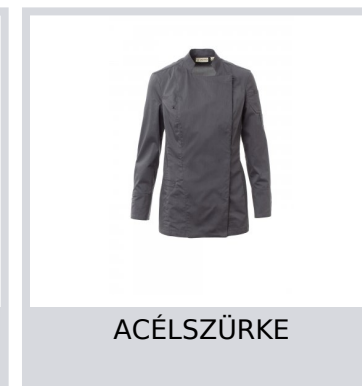

ACÉLSZÜRKE