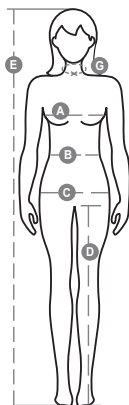

STARRED MESH LADY

S00706-P142

Szakácskabát mandarin gallérral, pamut twill és Lycra® T400® anyagból, kiváló rugalmas és légáteresztő tulajdonságokkal és kényelmes hálós anyaggal a háton, a hónaljnál és a hónalj alatt, hogy fokozza a légáteresztő képességet. Dupla soros záródás pattintható gombokkal, kihajtható szárny, mely egy szabadon álló gomb rögzítésével a mellkasra rögzíthető, mely a személyre szabott hajtóka és az innovatív V-nyak hatását kelti. Hosszú ujjú, látható, patentgombbal zárható mandzsettával. Ikonikus formájú folt a bal vállon, tónusos hímzéssel, tollzsebekkel kiegészítve. Praktikus okostelefon zseb a derekán.

Összetétel: 58% COTONE 42% ELASTOMULTIESTERE | 100% POLIESTERE

Külső megjelenés: RIPSTOP | MESH

Súly: 150 GR/MQ

Méretetek: XS-S-M-L-XL-XXL

Csomagolás: 1/20

SZÁRMAZÁSI HELY:: SZÁRMAZÁSI HELY: PAKISZTÁN

HS-KÓD: 62043310

Útmutató A Méretekhez

International sizes	XS	S	M	L	XL	XXL	3XL	
IT	38/40	42	44	46	48/50	52/54	56/58	
FR - ES	34/36	38	40	42	44/46	48/50	52/54	
DE	32/34	36	38	40	42/44	46/48	50/52	
UK	6/8	10	12	14	16/18	20/22	24/26	
Collar	(G) - cm (G) - in	37 14½	38 15	39 15½	40 15¾	41 16	42 16½	43 17
Bust	(A) - cm (A) - in	80 - 84 31 - 32	86 - 88 33 - 34	90 - 92 35 - 36	94 - 96 37 - 38	99 - 104 39 - 41	107 - 112 42 - 44	115 - 120 45 - 47
Waist	(B) - cm (B) - in	62 - 66 24 - 25	68 - 70 26 - 27	72 - 74 28 - 29	76 - 78 30 - 31	82 - 86 32 - 33	89 - 94 35 - 37	97 - 104 38 - 40
Hips	(C) - cm (C) - in	88 - 92 34 - 35	94 - 96 36 - 38	98 - 100 38 - 39	102 - 104 40 - 41	107 - 112 42 - 44	115 - 120 45 - 47	123 - 128 48 - 50
Inside leg	(D) - cm (D) - in	82 32	82 32	82 32	83 32	83 32	84 33	85 34
Height	(E) - cm (E) - in	160/175 63/69		168/185 66/73				