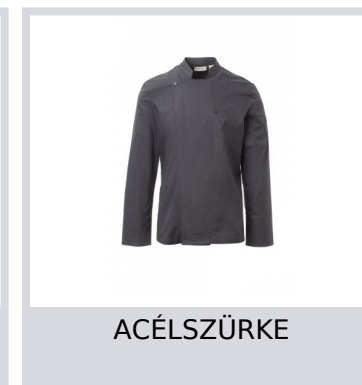

ACÉLSZÜRKE