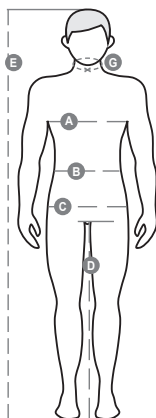

STARRED PLUS

S00648-P117

Szakácskabát mandarin gallérral, pamut twill és Lycra® T400® anyagból, kiváló rugalmas és légáteresztő tulajdonságokkal. Dupla soros záródás pattintható gombokkal, kihajtható szárny, mely egy szabadon álló gomb rögzítésével a mellkasra rögzíthető, mely a személyre szabott hajtóka és az innovatív V-nyak hatását kelti. Hosszú ujjú felhajtható mandzsetta, félkör alakú hálós rész a karnyílás alatt, a légáteresztés érdekében. Ikonikus formájú folt a bal vállon, tónusos hímzéssel, tollzsebekkel kiegészítve. Praktikus okostelefon zseb a derekán. Függőleges hasítékok a hát alsó részén a mozgás megkönnyítése érdekében.

Összetétel: 60% COTONE 40% EME**Külső megjelenés:** CIPOBÉLÉSVÁSZON**Súly:** 190 GR/MQ**Méreték:** XS-S-M-L-XL-XXL-3XL-4XL-5XL**Csomagolás:** 1/20**SZÁRMAZÁSI HELY::** SZÁRMAZÁSI HELY: PAKISZTÁN**HS-KÓD:** 62033210

COOLMAX

BIG SIZE

Útmutató A Méretekhez

International sizes		XXS	XS	S	M	L	XL	XXL	3XL	4XL	5XL
IT - DE		38/40	42/44	46/48	50	52	54	56/58	60/62	64/66	68/70
FR - ES		34/36	38/40	42/44	46	48	50	52/54	56/58	60/62	64/66
UK		30/31	33/34	36/38	39	41	42	44/46	47/48	50/52	53/55
Collar	(G) - cm	38	39	40	40	41	41	42,5	44	45	46
	(G) - in	15	15½	15¾	15¾	16	16	16¾	17¼	17¾	18
Chest	(A) - cm	77 - 81	84 - 88	91 - 95	96 - 100	101 - 105	106 - 110	112 - 116	120 - 124	128 - 132	136 - 140
	(A) - in	30 - 31	32 - 34	35 - 37	38 - 39	39 - 40	41 - 43	44 - 45	47 - 48	50 - 51	53 - 55
Waist	(B) - cm	66 - 70	73 - 76	80 - 84	85 - 88	89 - 92	94 - 98	100 - 105	108 - 113	116 - 120	124 - 128
	(B) - in	26 - 27	28 - 29	31 - 32	33 - 34	35 - 36	37 - 38	39 - 41	42 - 44	45 - 47	48 - 50
Hips	(C) - cm	81 - 86	88 - 92	95 - 99	101 - 104	105 - 109	110 - 114	115 - 120	124 - 128	132 - 136	140 - 144
	(C) - in	32 - 33	34 - 36	37 - 38	39 - 40	41 - 42	43 - 44	45 - 46	48 - 50	51 - 53	54 - 56
Inside leg	(D) - cm	84	85	86	86	87	87	88	88	88	89
	(D) - in	33	33	33	33	34	34	34	34	34	35
Height	(E) - cm	170/181		175/187				175/189			
	(E) - in	67/71		69/73				69/75			