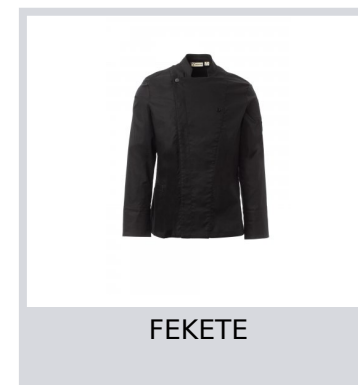

FEKETE

Mosási útmutató

Tanúsítványok

I CAT