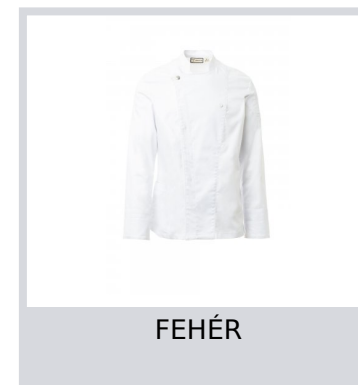

Színek

FEHÉR