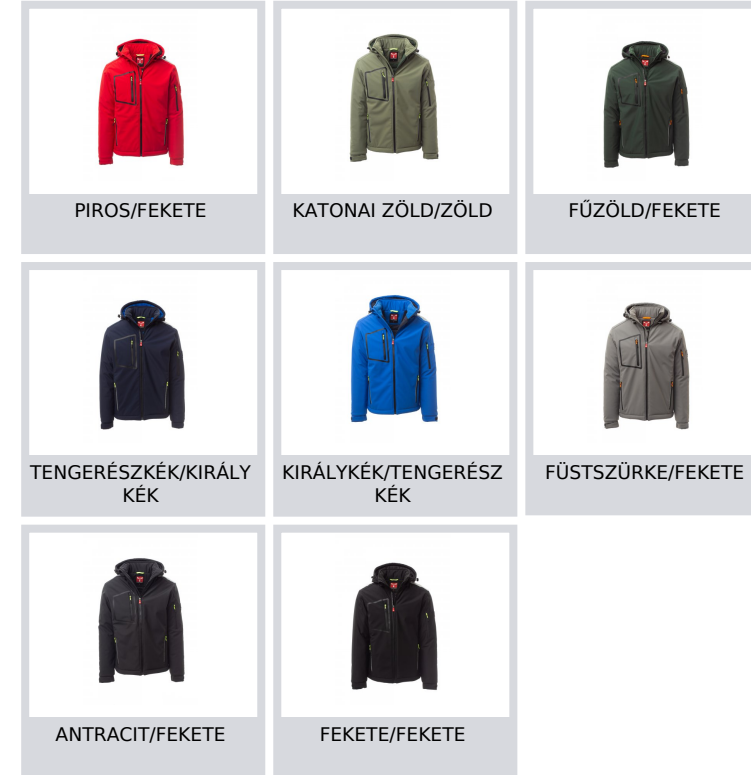

STREAM PAD

S00331-0489

WP 8000 mm H₂O, WVT 5000 g/m² 24h. Bélelt softshell férfi dzseki, „félautomata”, SBS cipzár fém cipzárkocsival és egyedi húzókával. Levehető és állítható, húzózsinórral ellátott kapucni. Belső gallér polár oldalsó részletekkel. Fényvisszaverő csíkok a vállon, hátsó részen és a kapucni hátulján. Tépőzárral állítható rugalmas mandzsetta belső ujjal. Hőhegesztett, rejtett cipzáras mellkas zseb. Két oldalsó cipzáras zseb fényvisszaverő részletekkel. Cipzáras bal karzseb beépített tolltartóval. Fluoreszkáló húzóká. Két belső zseb, egy cipzáras zseb a jobb mellkason és egy tépőzáras tablet tartó. Alul egyedi szűkítő zsinórral.

Összetétel: 78% NEJLON + 22% ELASZTÁN

Külső megjelenés: SOFTSHELL

Súly: 330 GR/MQ

Méretetek: XXS-XS-S-M-L-XL-XXL-3XL-4XL-5XL

Csomagolás: 1/5

SZÁRMAZÁSI HELY:: SZÁRMAZÁSI HELY: KÍNA

HS-KÓD: 62014090

Színek