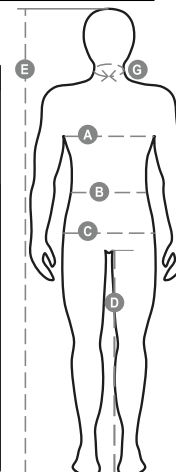

Tanúsítványok

International Sizes	XXS		XS		S		M		L		XL		XXL		3XL		4XL		5XL	
IT - DE	36	38	40	42	44	46	48	50	52	54	56	58	60	62	64	66	68	70	72	74
FR - ES	32	34	36	38	40	42	44	46	48	50	52	54	56	58	60	62	64	66	68	70
UK Top	29	30	31	33	34	36	38	39	41	42	44	46	47	48	50	52	53	55	56	58
UK Trousers	25	27	28	29	30	32	33	34	36	38	40	41	43	45	46	48	49	51	52	54
(G) - cm	37	37	38	38	39	39	40	40	41	41	42,5	42,5	44	44	45	45	46	46	47	47
(G) - in	14½	14½	15	15	15½	15½	15¾	15¾	16	16	16¾	16¾	17¼	17¼	17¾	17¾	18	18	18½	18½
(A) - cm	72	76	80	84	88	92	96	100	104	108	112	116	120	124	128	132	136	140	144	148
(A) - in	28	30	31	33	34	36	38	39	41	42	44	46	47	48	50	52	53	55	56	58
(B) - cm	64	68	72	74	76	80	84	88	92	96	100	104	108	112	116	120	124	128	132	136
(B) - in	25	27	28	29	30	32	33	34	36	38	40	41	43	45	46	48	49	51	52	54
(C) - cm	80	84	88	90	92	96	100	104	108	112	116	120	124	128	132	136	140	144	148	152
(C) - in	31	33	34	35	36	38	39	41	42	44	46	47	49	50	52	53	55	56	58	59
(D) - cm	82	82	84	84	85	85	86	86	87	87	88	88	88	88	88	88	89	89	89	89
(D) - in	32	32	33	33	33	33	33	33	34	34	34	34	34	34	34	34	35	35	35	35
(E) - cm	170/181				175/187				175/189											
(E) - in	67/71				69/73				69/75