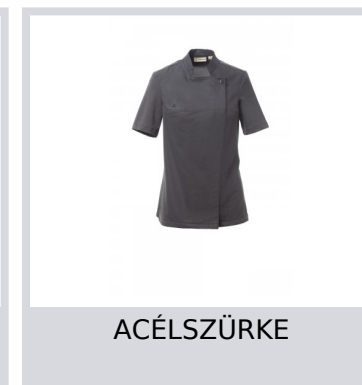

ACÉLSZÜRKE