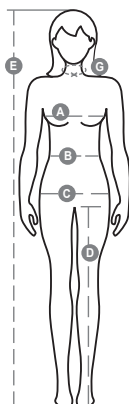

**Összetétel:** 58% COTONE 42% ELASTOMULTIESTERE | 100% POLIESTERE

**Külső megjelenés:** CIPOBÉLÉSVÁSZON | MESH

**Súly:** 160 GR/MQ

**Méret:** XS-S-M-L-XL-XXL

**Csomagolás:** 1/20

**SZÁRMAZÁSI HELY::** SZÁRMAZÁSI HELY: PAKISZTÁN

## Tanúsítványok

International sizes	XS	S	M	L	XL	XXL	3XL	
IT	38/40	42	44	46	48/50	52/54	56/58	
FR - ES	34/36	38	40	42	44/46	48/50	52/54	
DE	32/34	36	38	40	42/44	46/48	50/52	
UK	6/8	10	12	14	16/18	20/22	24/26	
Collar	(G) - cm (G) - in	37 14½	38 15	39 15½	40 15¾	41 16	42 16½	43 17
Bust	(A) - cm (A) - in	80 - 84 31 - 32	86 - 88 33 - 34	90 - 92 35 - 36	94 - 96 37 - 38	99 - 104 39 - 41	107 - 112 42 - 44	115 - 120 45 - 47
Waist	(B) - cm (B) - in	62 - 66 24 - 25	68 - 70 26 - 27	72 - 74 28 - 29	76 - 78 30 - 31	82 - 86 32 - 33	89 - 94 35 - 37	97 - 104 38 - 40
Hips	(C) - cm (C) - in	88 - 92 34 - 35	94 - 96 36 - 38	98 - 100 38 - 39	102 - 104 40 - 41	107 - 112 42 - 44	115 - 120 45 - 47	123 - 128 48 - 50
Inside leg	(D) - cm (D) - in	82 32	82 32	82 32	83 32	83 32	84 33	85 34
Height	(E) - cm (E) - in	160/175 63/69		168/185 66/73				