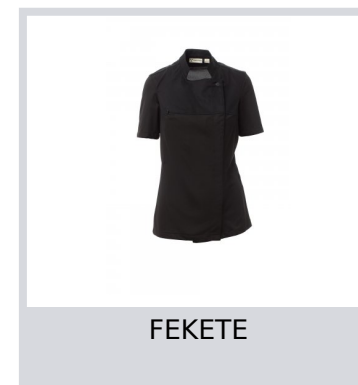

FEKETE

Mosási útmutató

Tanúsítványok

International sizes	XS	S	M	L	XL	XXL	3XL	
IT	38/40	42	44	46	48/50	52/54	56/58	
FR - ES	34/36	38	40	42	44/46	48/50	52/54	
DE	32/34	36	38	40	42/44	46/48	50/52	
UK	6/8	10	12	14	16/18	20/22	24/26	
Collar	(G) - cm (G) - in	37 14½	38 15	39 15½	40 15¾	41 16	42 16½	43 17
Bust	(A) - cm (A) - in	80 - 84 31 - 32	86 - 88 33 - 34	90 - 92 35 - 36	94 - 96 37 - 38	99 - 104 39 - 41	107 - 112 42 - 44	115 - 120 45 - 47
Waist	(B) - cm (B) - in	62 - 66 24 - 25	68 - 70 26 - 27	72 - 74 28 - 29	76 - 78 30 - 31	82 - 86 32 - 33	89 - 94 35 - 37	97 - 104 38 - 40
Hips	(C) - cm (C) - in	88 - 92 34 - 35	94 - 96 36 - 38	98 - 100 38 - 39	102 - 104 40 - 41	107 - 112 42 - 44	115 - 120 45 - 47	123 - 128 48 - 50
Inside leg	(D) - cm (D) - in	82 32	82 32	82 32	83 32	83 32	84 33	85 34
Height	(E) - cm (E) - in	160/175 63/69		168/185 66/73				

cm = centimeters - in = inches