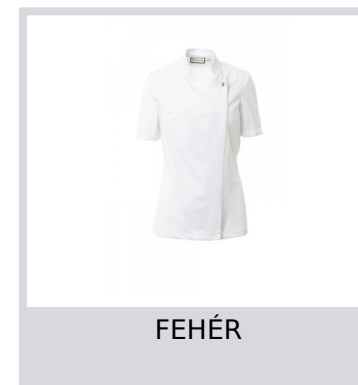

Színek

FEHÉR