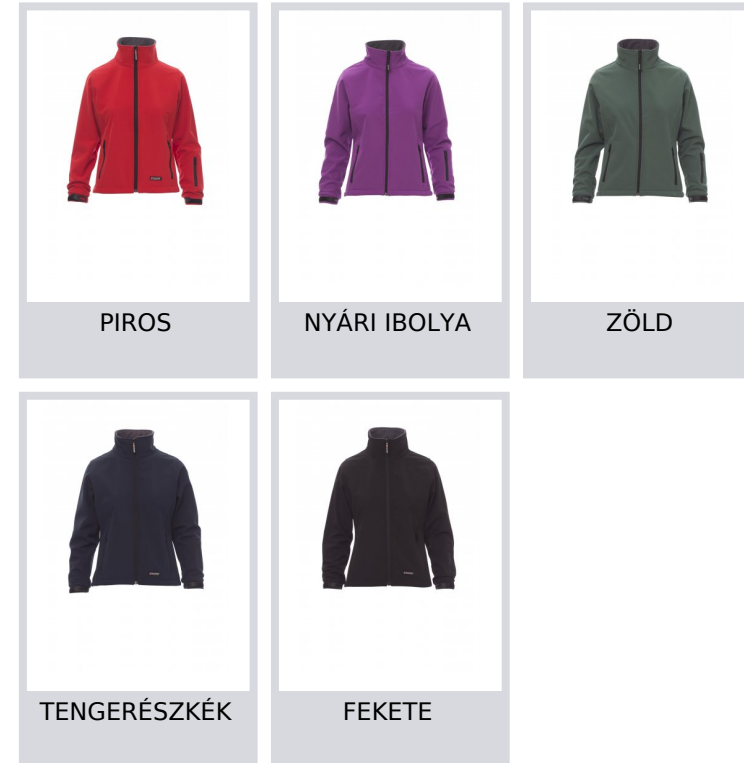

SUNNY

000219-0053

WP 8000 mm H₂O, WVT 5000 g/m² 24h. Kényelmes szabású női dzseki hosszú, szigetelt SBS cipzárral, tépőzáras rögzítésű állítható mandzsettákkal, cipzárral rendelkező két oldalzsebbel, karon sífelvonóbérllet tárolására alkalmas zsebbel, állítószinóros derékrésszel.

Összetétel: 93% POLIÉSZTER + 7% ELASZTÁN

Külső megjelenés: SOFT-SHELL

Súly: 330 GR/MQ

Méretetek: XS-S-M-L-XL-XXL

Csomagolás: 1/10

SZÁRMAZÁSI HELY:: SZÁRMAZÁSI HELY: KÍNA

HS-KÓD: 62024010

Színek