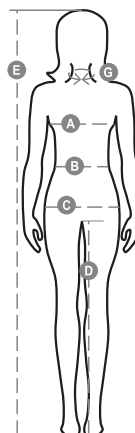

PAYPER

SUNRISE LADY MELANGE

000950-0338

Női rövid ujjú, karcsúsított, környakú póló 1,5 cm-es spandex kevertszálas bordázott nyakrészsel, felső szegéssel elöl, a nyakrész belső oldalán látható kontrasztos színű, váltótól vállig érő anyagerősítéssel, sztreccsvarratok, oldalvarratok

Összetétel: 93% PAMUT + 7% VISZKÓZ**Külső megjelenés:** DZSORZÉ 7% VISZKÓZZAL**Súly:** 190 GR/MQ**Méretetek:** XS-S-M-L-XL-XXL**Csomagolás:** 5/100**SZÁRMAZÁSI HELY::** SZÁRMAZÁSI HELY: BANGLADES**HS-KÓD:** 61091000

Színek

MELÍROZOTT SZÜRKE

Útmutató A Méretekhez

International Sizes	XS		S		M		L		XL		XXL		3XL	
IT	34	36	38	40	42	44	46	48	50	52	54	56	58	60
FR - ES	30	32	34	36	38	40	42	44	46	48	50	52	54	56
DE	28	30	32	34	36	38	40	42	44	46	48	50	52	54
UK	2	4	6	8	10	12	14	16	18	20	22	24	26	28
(G) - cm	36	36	37	37	38,5	38,5	39,5	39,5	41	41	42	42	43	43
(G) - in	14	14	14½	14½	15	15	15½	15½	16	16	16½	16½	17	17
(A) - cm	72	76	80	84	88	92	96	100	104	108	112	116	120	124
(A) - in	28	30	31	33	35	36	37	39	41	42	44	45	47	48
(B) - cm	54	58	62	66	70	74	76	80	84	88	92	96	100	104
(B) - in	21	23	24	26	27	29	30	31	33	35	36	38	39	41
(C) - cm	80	84	88	92	96	100	104	108	112	116	120	124	128	132
(C) - in	31	33	35	36	38	39	41	42	44	45	47	48	50	51
(D) - cm	81	81	82	82	82	82	83	83	84	84	84	84	85	85
(D) - in	32	32	32	32	32	32	32	32	33	33	33	33	34	34
(E) - cm	160/175						168/185							
(E) - in	63/69						66/73							