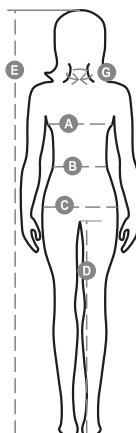

# SUNSET LADY FLUO

000838-0253

Női rövid ujjú, karcsúsított, környakú póló 1,5 cm-es spandex kevertszálas bordázott nyakrészsel, felső szegéssel elöl, a nyakrész belső oldalán látható kontrasztos színű, váltótól vállig érő anyagerősítéssel, sztreccsvarratok, oldalvarratok

**Összetétel:** 65% POLIÉSZTER + 35% PAMUT**Külső megjelenés:** DZSORZÉ , 65% POLIÉSZTER**Súly:** 155 GR/MQ**Méretetek:** XS-S-M-L-XL**Csomagolás:** 5/100**SZÁRMAZÁSI HELY::** SZÁRMAZÁSI HELY: BANGLADES**HS-KÓD:** 61099020

## Útmutató A Méretekhez

International Sizes	XS		S		M		L		XL		XXL		3XL	
IT	34	36	38	40	42	44	46	48	50	52	54	56	58	60
FR - ES	30	32	34	36	38	40	42	44	46	48	50	52	54	56
DE	28	30	32	34	36	38	40	42	44	46	48	50	52	54
UK	2	4	6	8	10	12	14	16	18	20	22	24	26	28
<b>(G) - cm</b>	36	36	37	37	38,5	38,5	39,5	39,5	41	41	42	42	43	43
<b>(G) - in</b>	14	14	14½	14½	15	15	15½	15½	16	16	16½	16½	17	17
<b>(A) - cm</b>	72	76	80	84	88	92	96	100	104	108	112	116	120	124
<b>(A) - in</b>	28	30	31	33	35	36	37	39	41	42	44	45	47	48
<b>(B) - cm</b>	54	58	62	66	70	74	76	80	84	88	92	96	100	104
<b>(B) - in</b>	21	23	24	26	27	29	30	31	33	35	36	38	39	41
<b>(C) - cm</b>	80	84	88	92	96	100	104	108	112	116	120	124	128	132
<b>(C) - in</b>	31	33	35	36	38	39	41	42	44	45	47	48	50	51
<b>(D) - cm</b>	81	81	82	82	82	82	83	83	84	84	84	84	85	85
<b>(D) - in</b>	32	32	32	32	32	32	32	32	33	33	33	33	34	34
<b>(E) - cm</b>	160/175						168/185							
<b>(E) - in</b>	63/69						66/73							