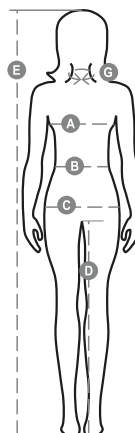

# SUNSET LADY MELANGE

000832-0252

Női rövid ujjú, karcsúsított, környakú póló 1,5 cm-es spandex kevertszálas bordázott nyakrészsel, felső szegéssel elöl, a nyakrész belső oldalán látható kontrasztos színű, váltótól vállig érő anyagerősítéssel, sztreccsvarratok, oldalvarratok

**Összetétel:** 93% PAMUT + 7% VISZKÓZ**Külső megjelenés:** DZSORZÉ , 7% VISZKÓZ**Súly:** 155 GR/MQ**Méretetek:** XS-S-M-L-XL-XXL**Csomagolás:** 5/100**SZÁRMAZÁSI HELY::** SZÁRMAZÁSI HELY: BANGLADES**HS-KÓD:** 61091000

## Színek

MELÍROZOTT SZÜRKE

## Útmutató A Méretekhez

International Sizes	XS		S		M		L		XL		XXL		3XL	
IT	34	36	38	40	42	44	46	48	50	52	54	56	58	60
FR - ES	30	32	34	36	38	40	42	44	46	48	50	52	54	56
DE	28	30	32	34	36	38	40	42	44	46	48	50	52	54
UK	2	4	6	8	10	12	14	16	18	20	22	24	26	28
<b>(G) - cm</b>	36	36	37	37	38,5	38,5	39,5	39,5	41	41	42	42	43	43
<b>(G) - in</b>	14	14	14½	14½	15	15	15½	15½	16	16	16½	16½	17	17
<b>(A) - cm</b>	72	76	80	84	88	92	96	100	104	108	112	116	120	124
<b>(A) - in</b>	28	30	31	33	35	36	37	39	41	42	44	45	47	48
<b>(B) - cm</b>	54	58	62	66	70	74	76	80	84	88	92	96	100	104
<b>(B) - in</b>	21	23	24	26	27	29	30	31	33	35	36	38	39	41
<b>(C) - cm</b>	80	84	88	92	96	100	104	108	112	116	120	124	128	132
<b>(C) - in</b>	31	33	35	36	38	39	41	42	44	45	47	48	50	51
<b>(D) - cm</b>	81	81	82	82	82	82	83	83	84	84	84	84	85	85
<b>(D) - in</b>	32	32	32	32	32	32	32	32	33	33	33	33	34	34
<b>(E) - cm</b>	160/175						168/185							
<b>(E) - in</b>	63/69						66/73							