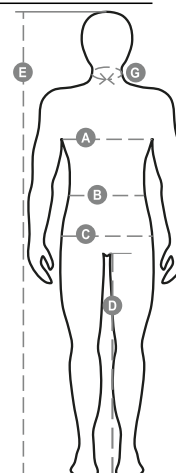

Összetétel: 93% PAMUT + 7% VISZKÓZ**Külső megjelenés:** DZSORZÉ , 7% VISZKÓZ**Súly:** 155 GR/MQ**Méretetek:** XS-S-M-L-XL-XXL-3XL-4XL-5XL**Csomagolás:** 5/100**SZÁRMAZÁSI HELY::** SZÁRMAZÁSI HELY: BANGLADES**HS-KÓD:** 61091000

Színek

MELÍROZOTT SZÜRKE

Útmutató A Méretekhez

International Sizes	XXS		XS		S		M		L		XL		XXL		3XL		4XL		5XL	
IT - DE	36	38	40	42	44	46	48	50	52	54	56	58	60	62	64	66	68	70	72	74
FR - ES	32	34	36	38	40	42	44	46	48	50	52	54	56	58	60	62	64	66	68	70
UK Top	29	30	31	33	34	36	38	39	41	42	44	46	47	48	50	52	53	55	56	58
UK Trousers	25	27	28	29	30	32	33	34	36	38	40	41	43	45	46	48	49	51	52	54
(G) - cm	37	37	38	38	39	39	40	40	41	41	42,5	42,5	44	44	45	45	46	46	47	47
(G) - in	14½	14½	15	15	15½	15½	15¾	15¾	16	16	16¾	16¾	17¼	17¼	17¾	17¾	18	18	18½	18½
(A) - cm	72	76	80	84	88	92	96	100	104	108	112	116	120	124	128	132	136	140	144	148
(A) - in	28	30	31	33	34	36	38	39	41	42	44	46	47	48	50	52	53	55	56	58
(B) - cm	64	68	72	74	76	80	84	88	92	96	100	104	108	112	116	120	124	128	132	136
(B) - in	25	27	28	29	30	32	33	34	36	38	40	41	43	45	46	48	49	51	52	54
(C) - cm	80	84	88	90	92	96	100	104	108	112	116	120	124	128	132	136	140	144	148	152
(C) - in	31	33	34	35	36	38	39	41	42	44	46	47	49	50	52	53	55	56	58	59
(D) - cm	82	82	84	84	85	85	86	86	87	87	88	88	88	88	88	88	89	89	89	89
(D) - in	32	32	33	33	33	33	33	33	34	34	34	34	34	34	34	34	35	35	35	35
(E) - cm	170/181				175/187				175/189											
(E) - in	67/71				69/73				69/75											