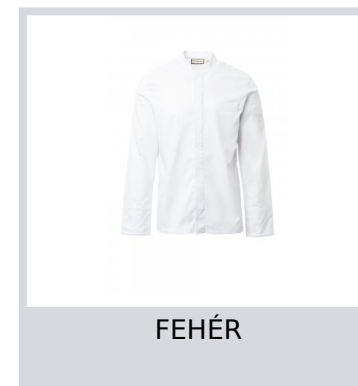

Színek

FEHÉR