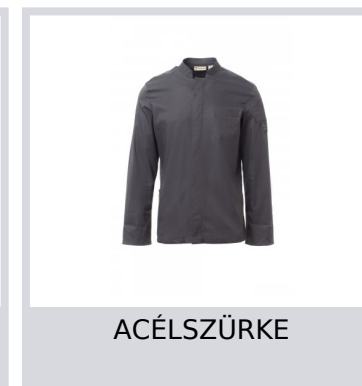

ACÉLSZÜRKE