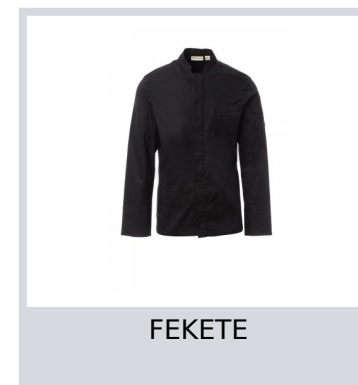

FEKETE

Mosási útmutató

Tanúsítványok