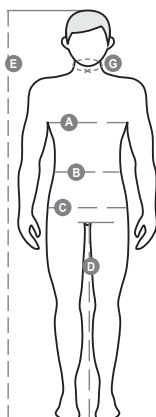

Összetétel: 58% COTONE 42% ELASTOMULTIESTERE

Külső megjelenés: CIPOBÉLÉSVÁSZON

Súly: 160 GR/MQ

Méretetek: XS-S-M-L-XL-XXL-3XL-4XL-5XL

Csomagolás: 1/20

SZÁRMAZÁSI HELY:: SZÁRMAZÁSI HELY: PAKISZTÁN

HS-KÓD: 62033210

Színek

FEHÉR

ACÉLSZÜRKE

FEKETE

Mosási útmutató

Tanúsítványok

Útmutató A Méretekhez

International sizes		XXS	XS	S	M	L	XL	XXL	3XL	4XL	5XL
IT - DE		38/40	42/44	46/48	50	52	54	56/58	60/62	64/66	68/70
FR - ES		34/36	38/40	42/44	46	48	50	52/54	56/58	60/62	64/66
UK		30/31	33/34	36/38	39	41	42	44/46	47/48	50/52	53/55
Collar	(G) - cm	38	39	40	40	41	41	42,5	44	45	46
	(G) - in	15	15½	15¾	15¾	16	16	16¾	17¼	17¾	18
Chest	(A) - cm	77 - 81	84 - 88	91 - 95	96 - 100	101 - 105	106 - 110	112 - 116	120 - 124	128 - 132	136 - 140
	(A) - in	30 - 31	32 - 34	35 - 37	38 - 39	39 - 40	41 - 43	44 - 45	47 - 48	50 - 51	53 - 55
Waist	(B) - cm	66 - 70	73 - 76	80 - 84	85 - 88	89 - 92	94 - 98	100 - 105	108 - 113	116 - 120	124 - 128
	(B) - in	26 - 27	28 - 29	31 - 32	33 - 34	35 - 36	37 - 38	39 - 41	42 - 44	45 - 47	48 - 50
Hips	(C) - cm	81 - 86	88 - 92	95 - 99	101 - 104	105 - 109	110 - 114	115 - 120	124 - 128	132 - 136	140 - 144
	(C) - in	32 - 33	34 - 36	37 - 38	39 - 40	41 - 42	43 - 44	45 - 46	48 - 50	51 - 53	54 - 56
Inside leg	(D) - cm	84	85	86	86	87	87	88	88	88	89
	(D) - in	33	33	33	33	34	34	34	34	34	35
Height	(E) - cm	170/181		175/187				175/189			
	(E) - in	67/71		69/73				69/75			

cm = centimeters - in = inches