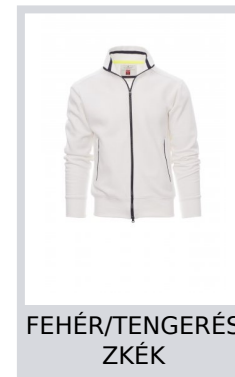

SYDNEY

000014-0001

Férfimelegítő kontrasztos színű, műanyag, kétoldalas SBS cipzárral, fémhúzókával. Kontrasztos színű gallér, kontrasztos színű oldalzsebek, karcsúsított ujjak, két külső zseb kontrasztos színű cipzárral, sztreccanyagból készült, bordázott mandzsettával és szegéllyel, megerősített varratokkal.

Összetétel: 70% PAMUT + 30% POLIÉSZTER

Külső megjelenés: CSISZOLT

Súly: 300 GR/MQ

Méretetek: XS-S-M-L-XL-XXL-3XL-4XL-5XL

Csomagolás: 5/20

SZÁRMAZÁSI HELY:: SZÁRMAZÁSI HELY: PAKISZTÁN

HS-KÓD: 61102091

Színek