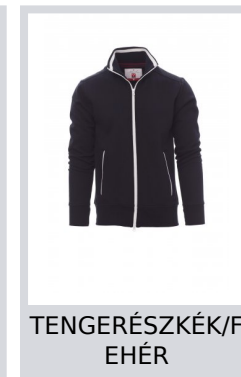

SYDNEY

000014-0001

Férfimelegítő kontrasztos színű, műanyag, kétoldalas SBS cipzárral, fémhúzókával. Kontrasztos színű gallér, kontrasztos színű oldalzsebek, karcsúsított ujjak, két külső zseb kontrasztos színű cipzárral, sztreccanyagból készült, bordázott mandzsettával és szegéllyel, megerősített varratokkal.

Összetétel: 70% PAMUT + 30% POLIÉSZTER

Külső megjelenés: CSISZOLT

Súly: 300 GR/MQ

Méretetek: XS-S-M-L-XL-XXL-3XL-4XL-5XL

Csomagolás: 5/20

SZÁRMAZÁSI HELY:: SZÁRMAZÁSI HELY: PAKISZTÁN

HS-KÓD: 61102091

Színek