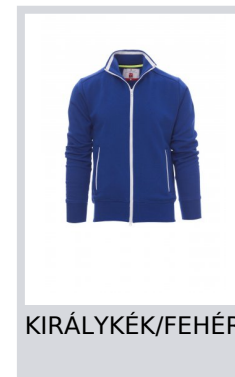

SYDNEY

000014-0001

Férfimelegítő kontrasztos színű, műanyag, kétoldalas SBS cipzárral, fémhúzókával. Kontrasztos színű gallér, kontrasztos színű oldalzsebek, karcsúsított ujjak, két külső zseb kontrasztos színű cipzárral, sztreccanyagból készült, bordázott mandzsettával és szegéllyel, megerősített varratokkal.

Összetétel: 70% PAMUT + 30% POLIÉSZTER

Külső megjelenés: CSISZOLT

Súly: 300 GR/MQ

Méretetek: XS-S-M-L-XL-XXL-3XL-4XL-5XL

Csomagolás: 5/20

SZÁRMAZÁSI HELY:: SZÁRMAZÁSI HELY: PAKISZTÁN

HS-KÓD: 61102091

Színek