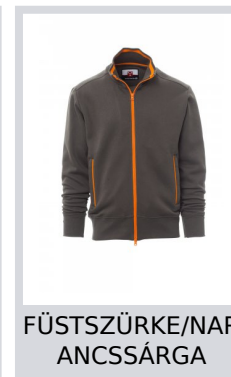

SYDNEY

000014-0001

Férfimelegítő kontrasztos színű, műanyag, kétoldalas SBS cipzárral, fémhúzókával. Kontrasztos színű gallér, kontrasztos színű oldalzsebek, karcsúsított ujjak, két külső zseb kontrasztos színű cipzárral, sztreccanyagból készült, bordázott mandzsettával és szegéllyel, megerősített varratokkal.

Összetétel: 70% PAMUT + 30% POLIÉSZTER

Külső megjelenés: CSISZOLT

Súly: 300 GR/MQ

Méretetek: XS-S-M-L-XL-XXL-3XL-4XL-5XL

Csomagolás: 5/20

SZÁRMAZÁSI HELY:: SZÁRMAZÁSI HELY: PAKISZTÁN

HS-KÓD: 61102091

Színek