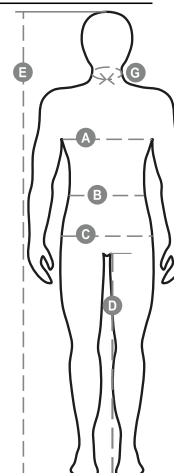

SYDNEY

000014-0001

Férfimelegítő kontrasztos színű, műanyag, kétoldalas SBS cipzárral, fémhúzókával. Kontrasztos színű gallér, kontrasztos színű oldalzsebek, karcsúsított ujjak, két külső zseb kontrasztos színű cipzárral, sztreccanyagból készült, bordázott mandzsettával és szegéllyel, megerősített varratokkal.

Összetétel: 70% PAMUT + 30% POLIÉSZTER

Külső megjelenés: CSISZOLT

Súly: 300 GR/MQ

Méretetek: XS-S-M-L-XL-XXL-3XL-4XL-5XL

Csomagolás: 5/20

SZÁRMAZÁSI HELY:: SZÁRMAZÁSI HELY: PAKISZTÁN

HS-KÓD: 61102091

Színek

Mosási útmutató

Tanúsítványok

Útmutató A Méretekhez

International Sizes	XXS		XS		S		M		L		XL		XXL		3XL		4XL		5XL	
IT - DE	36	38	40	42	44	46	48	50	52	54	56	58	60	62	64	66	68	70	72	74
FR - ES	32	34	36	38	40	42	44	46	48	50	52	54	56	58	60	62	64	66	68	70
UK Top	29	30	31	33	34	36	38	39	41	42	44	46	47	48	50	52	53	55	56	58
UK Trousers	25	27	28	29	30	32	33	34	36	38	40	41	43	45	46	48	49	51	52	54
(G) - cm	37	37	38	38	39	39	40	40	41	41	42,5	42,5	44	44	45	45	46	46	47	47
(G) - in	14½	14½	15	15	15½	15½	15¾	15¾	16	16	16¾	16¾	17¼	17¼	17¾	17¾	18	18	18½	18½
(A) - cm	72	76	80	84	88	92	96	100	104	108	112	116	120	124	128	132	136	140	144	148
(A) - in	28	30	31	33	34	36	38	39	41	42	44	46	47	48	50	52	53	55	56	58
(B) - cm	64	68	72	74	76	80	84	88	92	96	100	104	108	112	116	120	124	128	132	136
(B) - in	25	27	28	29	30	32	33	34	36	38	40	41	43	45	46	48	49	51	52	54
(C) - cm	80	84	88	90	92	96	100	104	108	112	116	120	124	128	132	136	140	144	148	152
(C) - in	31	33	34	35	36	38	39	41	42	44	46	47	49	50	52	53	55	56	58	59
(D) - cm	82	82	84	84	85	85	86	86	87	87	88	88	88	88	88	88	89	89	89	89
(D) - in	32	32	33	33	33	33	33	33	34	34	34	34	34	34	34	34	35	35	35	35
(E) - cm					170/181				175/187				175/189							
(E) - in					67/71				69/73				69/75							