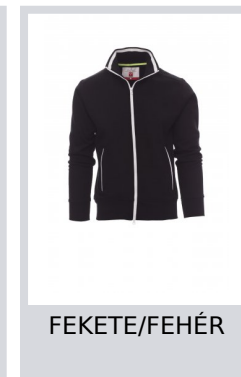

SYDNEY

000014-0001

Férfimelegítő kontrasztos színű, műanyag, kétoldalas SBS cipzárral, fémhúzókával. Kontrasztos színű gallér, kontrasztos színű oldalzsebek, karcsúsított ujjak, két külső zseb kontrasztos színű cipzárral, sztreccanyagból készült, bordázott mandzsettával és szegéllyel, megerősített varratokkal.

Összetétel: 70% PAMUT + 30% POLIÉSZTER

Külső megjelenés: CSISZOLT

Súly: 300 GR/MQ

Méretetek: XS-S-M-L-XL-XXL-3XL-4XL-5XL

Csomagolás: 5/20

SZÁRMAZÁSI HELY:: SZÁRMAZÁSI HELY: PAKISZTÁN

HS-KÓD: 61102091

Színek