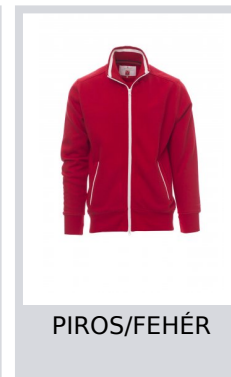

SYDNEY

000014-0001

Férfimelegítő kontrasztos színű, műanyag, kétoldalas SBS cipzárral, fémhúzókával. Kontrasztos színű gallér, kontrasztos színű oldalzsebek, karcsúsított ujjak, két külső zseb kontrasztos színű cipzárral, sztreccanyagból készült, bordázott mandzsettával és szegéllyel, megerősített varratokkal.

Összetétel: 70% PAMUT + 30% POLIÉSZTER

Külső megjelenés: CSISZOLT

Súly: 300 GR/MQ

Méretetek: XS-S-M-L-XL-XXL-3XL-4XL-5XL

Csomagolás: 5/20

SZÁRMAZÁSI HELY:: SZÁRMAZÁSI HELY: PAKISZTÁN

HS-KÓD: 61102091

Színek