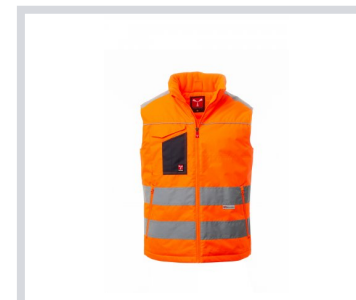

FLUORESZKÁLÓ NARANC
SSÁRGA/TENGERÉSZKÉK