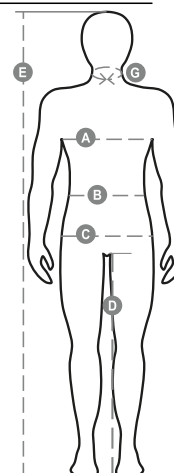

Összetétel: 100% BEVONATOS POLIÉSZTER

Külső megjelenés: OXFORD 300D PU BEVONATOS POLIÉSZTER

Súly: 180 GR/MQ

Méretetek: XS-S-M-L-XL-XXL-3XL-4XL-5XL

Csomagolás: 1/10

SZÁRMAZÁSI HELY:: SZÁRMAZÁSI HELY: KÍNA

HS-KÓD: 62014010

Színek

FLUORESZKÁLÓ
SÁRGA/TENGERÉSZKÉK

FLUORESZKÁLÓ
SÁRGA/ZSELÉZÖLD

FLUORESZKÁLÓ NARANC
SSÁRGA/TENGERÉSZKÉK

Mosási útmutató

Tanúsítványok

International Sizes	XXS		XS		S		M		L		XL		XXL		3XL		4XL		5XL	
IT - DE	36	38	40	42	44	46	48	50	52	54	56	58	60	62	64	66	68	70	72	74
FR - ES	32	34	36	38	40	42	44	46	48	50	52	54	56	58	60	62	64	66	68	70
UK Top	29	30	31	33	34	36	38	39	41	42	44	46	47	48	50	52	53	55	56	58
UK Trousers	25	27	28	29	30	32	33	34	36	38	40	41	43	45	46	48	49	51	52	54
(G) - cm	37	37	38	38	39	39	40	40	41	41	42,5	42,5	44	44	45	45	46	46	47	47
(G) - in	14½	14½	15	15	15½	15½	15¾	15¾	16	16	16¾	16¾	17¼	17¼	17¾	17¾	18	18	18½	18½
(A) - cm	72	76	80	84	88	92	96	100	104	108	112	116	120	124	128	132	136	140	144	148
(A) - in	28	30	31	33	34	36	38	39	41	42	44	46	47	48	50	52	53	55	56	58
(B) - cm	64	68	72	74	76	80	84	88	92	96	100	104	108	112	116	120	124	128	132	136
(B) - in	25	27	28	29	30	32	33	34	36	38	40	41	43	45	46	48	49	51	52	54
(C) - cm	80	84	88	90	92	96	100	104	108	112	116	120	124	128	132	136	140	144	148	152
(C) - in	31	33	34	35	36	38	39	41	42	44	46	47	49	50	52	53	55	56	58	59
(D) - cm	82	82	84	84	85	85	86	86	87	87	88	88	88	88	88	88	89	89	89	89
(D) - in	32	32	33	33	33	33	33	33	34	34	34	34	34	34	34	34	35	35	35	35
(E) - cm	170/181				175/187				175/189											
(E) - in	67/71				69/73				69/75											