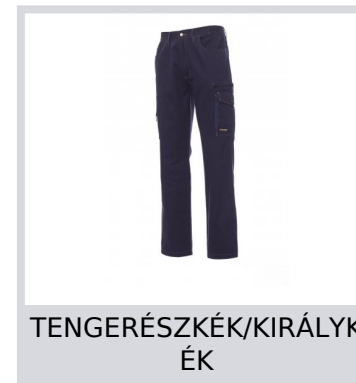

TEXAS

000320-0064

Több évszakos uniszex nadrág rugalmas oldalrészsel és derékövvezetőkkel. Cipzárás rögzítés fémgombbal, három farmerstílusú zseb elöl, egy LOCK SYSTEM oldalzseb, egy cipzárás zseb, egy többfunkciós zseb, két hátulsó zseb, egy nyitott és egy hajtókás és tépőzárás zseb. Kontrasztos színű elemek, fényvisszaverő csíkok a hátsó zsebnél.

Összetétel: 100% PAMUT

Külső megjelenés: CIPOBÉLÉSVÁSZON

Súly: 250 GR/MQ

Méretetek: XS-S-M-L-XL-XXL-3XL

Csomagolás: 1/20

SZÁRMAZÁSI HELY:: SZÁRMAZÁSI HELY: KÍNA

HS-KÓD: 62034211

Színek