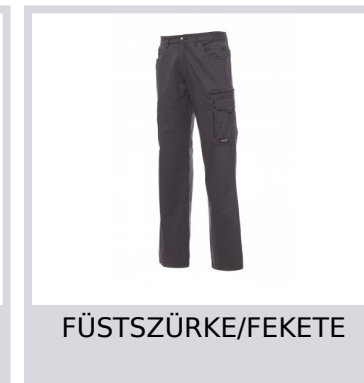

TEXAS

000320-0064

Több évszakos uniszex nadrág rugalmas oldalrészsel és derékövvezetőkkel. Cipzárás rögzítés fémgombbal, három farmerstílusú zseb elöl, egy LOCK SYSTEM oldalzseb, egy cipzárás zseb, egy többfunkciós zseb, két hátulsó zseb, egy nyitott és egy hajtókás és tépőzárás zseb. Kontrasztos színű elemek, fényvisszaverő csíkok a hátsó zsebnél.

Összetétel: 100% PAMUT

Külső megjelenés: CIPOBÉLÉSVÁSZON

Súly: 250 GR/MQ

Méretetek: XS-S-M-L-XL-XXL-3XL

Csomagolás: 1/20

SZÁRMAZÁSI HELY:: SZÁRMAZÁSI HELY: KÍNA

HS-KÓD: 62034211

Színek