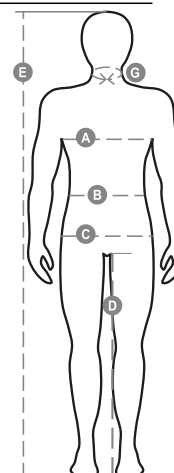

TEXAS

000320-0064

Több évszakos uniszex nadrág rugalmas oldalrészsel és derékövvezetőkkel. Cipzárás rögzítés fémgombbal, három farmerstílusú zseb elöl, egy LOCK SYSTEM oldalzseb, egy cipzárás zseb, egy többfunkciós zseb, két hátulsó zseb, egy nyitott és egy hajtókás és tépőzárás zseb. Kontrasztos színű elemek, fényvisszaverő csíkok a hátsó zsebnél.

Összetétel: 100% PAMUT

Külső megjelenés: CIPOBÉLÉSVÁSZON

Súly: 250 GR/MQ

Méretetek: XS-S-M-L-XL-XXL-3XL

Csomagolás: 1/20

SZÁRMAZÁSI HELY:: SZÁRMAZÁSI HELY: KÍNA

HS-KÓD: 62034211

Színek

Mosási útmutató

Tanúsítványok

Útmutató A Méretekhez

International Sizes	XXS		XS		S		M		L		XL		XXL		3XL		4XL		5XL	
IT - DE	36	38	40	42	44	46	48	50	52	54	56	58	60	62	64	66	68	70	72	74
FR - ES	32	34	36	38	40	42	44	46	48	50	52	54	56	58	60	62	64	66	68	70
UK Top	29	30	31	33	34	36	38	39	41	42	44	46	47	48	50	52	53	55	56	58
UK Trousers	25	27	28	29	30	32	33	34	36	38	40	41	43	45	46	48	49	51	52	54
(G) - cm	37	37	38	38	39	39	40	40	41	41	42,5	42,5	44	44	45	45	46	46	47	47
(G) - in	14½	14½	15	15	15½	15½	15¾	15¾	16	16	16¾	16¾	17¼	17¼	17¾	17¾	18	18	18½	18½
(A) - cm	72	76	80	84	88	92	96	100	104	108	112	116	120	124	128	132	136	140	144	148
(A) - in	28	30	31	33	34	36	38	39	41	42	44	46	47	48	50	52	53	55	56	58
(B) - cm	64	68	72	74	76	80	84	88	92	96	100	104	108	112	116	120	124	128	132	136
(B) - in	25	27	28	29	30	32	33	34	36	38	40	41	43	45	46	48	49	51	52	54
(C) - cm	80	84	88	90	92	96	100	104	108	112	116	120	124	128	132	136	140	144	148	152
(C) - in	31	33	34	35	36	38	39	41	42	44	46	47	49	50	52	53	55	56	58	59
(D) - cm	82	82	84	84	85	85	86	86	87	87	88	88	88	88	88	88	89	89	89	89
(D) - in	32	32	33	33	33	33	33	33	34	34	34	34	34	34	34	34	35	35	35	35
(E) - cm	170/181				175/187				175/189											
(E) - in	67/71				69/73				69/75											