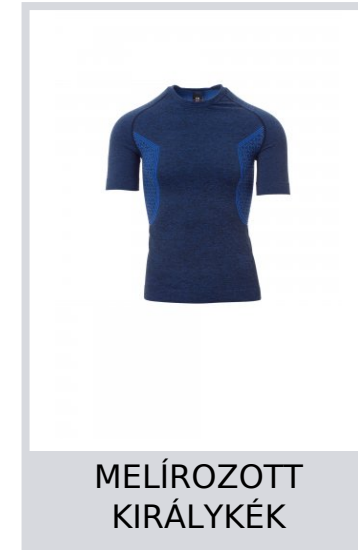

THERMO PRO 160 SS

001531-0494

Férfi termofelső terített nyakkal és rövid Raglan ujjal. Puha, sztreccs szövet, az oldalakon kidomborodó, légcsvavar alakú motívumokkal, a megfelelő légáteresztés és az állandó hőszabályozás biztosítása érdekében. A fokozottabb kényelem érdekében ugyanabból az anyagból készült, bordázott nyakrész, alj és ruhaujjszegély. Ergonomikus, cső alakú felépítés, amely biztosítja a test fizionómiájához való tökéletes illeszkedést.

Összetétel: 65%POLIAMMIDE 35%POLIESTERE

Külső megjelenés: VARRÁS NÉLKÜLI KÖNNYŰSÚLYÚ

Súly: 160 GR/MQ

Méretetek: S/M-L/XL-2/3XL-4/5XL

Csomagolás: 1/30

SZÁRMAZÁSI HELY:: SZÁRMAZÁSI HELY: KÍNA

HS-KÓD: 61103091

Színek

Útmutató A Méretekhez

International Sizes	XXS		XS		S		M		L		XL		XXL		3XL		4XL		5XL	
IT - DE	36	38	40	42	44	46	48	50	52	54	56	58	60	62	64	66	68	70	72	74
FR - ES	32	34	36	38	40	42	44	46	48	50	52	54	56	58	60	62	64	66	68	70
UK Top	29	30	31	33	34	36	38	39	41	42	44	46	47	48	50	52	53	55	56	58
UK Trousers	25	27	28	29	30	32	33	34	36	38	40	41	43	45	46	48	49	51	52	54
(G) - cm	37	37	38	38	39	39	40	40	41	41	42,5	42,5	44	44	45	45	46	46	47	47
(G) - in	14½	14½	15	15	15½	15½	15¾	15¾	16	16	16¾	16¾	17¼	17¼	17¾	17¾	18	18	18½	18½
(A) - cm	72	76	80	84	88	92	96	100	104	108	112	116	120	124	128	132	136	140	144	148
(A) - in	28	30	31	33	34	36	38	39	41	42	44	46	47	48	50	52	53	55	56	58
(B) - cm	64	68	72	74	76	80	84	88	92	96	100	104	108	112	116	120	124	128	132	136
(B) - in	25	27	28	29	30	32	33	34	36	38	40	41	43	45	46	48	49	51	52	54
(C) - cm	80	84	88	90	92	96	100	104	108	112	116	120	124	128	132	136	140	144	148	152
(C) - in	31	33	34	35	36	38	39	41	42	44	46	47	49	50	52	53	55	56	58	59
(D) - cm	82	82	84	84	85	85	86	86	87	87	88	88	88	88	88	88	89	89	89	89
(D) - in	32	32	33	33	33	33	33	33	34	34	34	34	34	34	34	34	35	35	35	35
(E) - cm	170/181				175/187				175/189											
(E) - in	67/71				69/73				69/75											

Mosási útmutató

Tanúsítványok