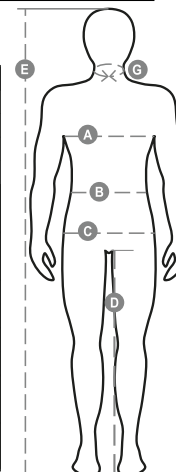

# THERMO PRO 160 SS

001531-0494

Férfi termofelső terített nyakkal és rövid Raglan ujjal. Puha, sztreccs szövet, az oldalakon kidomborodó, légcsvavar alakú motívumokkal, a megfelelő légáteresztés és az állandó hőszabályozás biztosítása érdekében. A fokozottabb kényelem érdekében ugyanabból az anyagból készült, bordázott nyakrész, alj és ruhaujjszegély. Ergonomikus, cső alakú felépítés, amely biztosítja a test fizionómiájához való tökéletes illeszkedést.

**Összetétel:** 65%POLIAMMIDE 35%POLIESTERE

**Külső megjelenés:** VARRÁS NÉLKÜLI KÖNNYŰSÚLYÚ

**Súly:** 160 GR/MQ

**Méretetek:** S/M-L/XL-2/3XL-4/5XL

**Csomagolás:** 1/30

**SZÁRMAZÁSI HELY::** SZÁRMAZÁSI HELY: KÍNA

## Útmutató A Méretekhez

International Sizes	XXS		XS		S		M		L		XL		XXL		3XL		4XL		5XL	
IT - DE	36	38	40	42	44	46	48	50	52	54	56	58	60	62	64	66	68	70	72	74
FR - ES	32	34	36	38	40	42	44	46	48	50	52	54	56	58	60	62	64	66	68	70
UK Top	29	30	31	33	34	36	38	39	41	42	44	46	47	48	50	52	53	55	56	58
UK Trousers	25	27	28	29	30	32	33	34	36	38	40	41	43	45	46	48	49	51	52	54
<b>(G) - cm</b>	37	37	38	38	39	39	40	40	41	41	42,5	42,5	44	44	45	45	46	46	47	47
<b>(G) - in</b>	14½	14½	15	15	15½	15½	15¾	15¾	16	16	16¾	16¾	17¼	17¼	17¾	17¾	18	18	18½	18½
<b>(A) - cm</b>	72	76	80	84	88	92	96	100	104	108	112	116	120	124	128	132	136	140	144	148
<b>(A) - in</b>	28	30	31	33	34	36	38	39	41	42	44	46	47	48	50	52	53	55	56	58
<b>(B) - cm</b>	64	68	72	74	76	80	84	88	92	96	100	104	108	112	116	120	124	128	132	136
<b>(B) - in</b>	25	27	28	29	30	32	33	34	36	38	40	41	43	45	46	48	49	51	52	54
<b>(C) - cm</b>	80	84	88	90	92	96	100	104	108	112	116	120	124	128	132	136	140	144	148	152
<b>(C) - in</b>	31	33	34	35	36	38	39	41	42	44	46	47	49	50	52	53	55	56	58	59
<b>(D) - cm</b>	82	82	84	84	85	85	86	86	87	87	88	88	88	88	88	88	89	89	89	89
<b>(D) - in</b>	32	32	33	33	33	33	33	33	34	34	34	34	34	34	34	34	35	35	35	35
<b>(E) - cm</b>	170/181				175/187				175/189											
<b>(E) - in</b>	67/71				69/73				69/75											