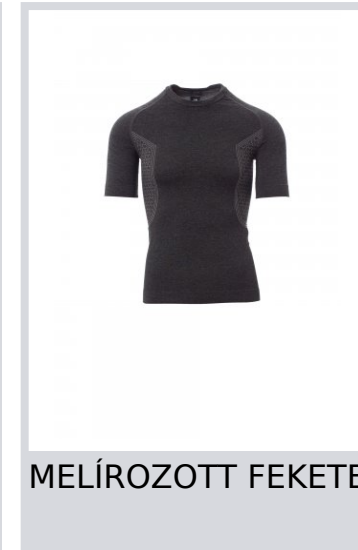

THERMO PRO 160 SS

001531-0494

Férfi termofelső terített nyakkal és rövid Raglan ujjal. Puha, sztreccs szövet, az oldalakon kidomborodó, légcsvavar alakú motívumokkal, a megfelelő légáteresztés és az állandó hőszabályozás biztosítása érdekében. A fokozottabb kényelem érdekében ugyanabból az anyagból készült, bordázott nyakrész, alj és ruhaujjszegély. Ergonomikus, cső alakú felépítés, amely biztosítja a test fizionómiájához való tökéletes illeszkedést.

Összetétel: 65%POLIAMMIDE 35%POLIESTERE

Külső megjelenés: VARRÁS NÉLKÜLI KÖNNYŰSÚLYÚ

Súly: 160 GR/MQ

Méretetek: S/M-L/XL-2/3XL-4/5XL

Csomagolás: 1/30

SZÁRMAZÁSI HELY:: SZÁRMAZÁSI HELY: KÍNA

HS-KÓD: 61103091

Színek

Útmutató A Méretekhez

International Sizes	XXS		XS		S		M		L		XL		XXL		3XL		4XL		5XL	
IT - DE	36	38	40	42	44	46	48	50	52	54	56	58	60	62	64	66	68	70	72	74
FR - ES	32	34	36	38	40	42	44	46	48	50	52	54	56	58	60	62	64	66	68	70
UK Top	29	30	31	33	34	36	38	39	41	42	44	46	47	48	50	52	53	55	56	58
UK Trousers	25	27	28	29	30	32	33	34	36	38	40	41	43	45	46	48	49	51	52	54
(G) - cm	37	37	38	38	39	39	40	40	41	41	42,5	42,5	44	44	45	45	46	46	47	47
(G) - in	14½	14½	15	15	15½	15½	15¾	15¾	16	16	16¾	16¾	17¼	17¼	17¾	17¾	18	18	18½	18½
(A) - cm	72	76	80	84	88	92	96	100	104	108	112	116	120	124	128	132	136	140	144	148
(A) - in	28	30	31	33	34	36	38	39	41	42	44	46	47	48	50	52	53	55	56	58
(B) - cm	64	68	72	74	76	80	84	88	92	96	100	104	108	112	116	120	124	128	132	136
(B) - in	25	27	28	29	30	32	33	34	36	38	40	41	43	45	46	48	49	51	52	54
(C) - cm	80	84	88	90	92	96	100	104	108	112	116	120	124	128	132	136	140	144	148	152
(C) - in	31	33	34	35	36	38	39	41	42	44	46	47	49	50	52	53	55	56	58	59
(D) - cm	82	82	84	84	85	85	86	86	87	87	88	88	88	88	88	88	89	89	89	89
(D) - in	32	32	33	33	33	33	33	33	34	34	34	34	34	34	34	34	35	35	35	35
(E) - cm	170/181				175/187				175/189											
(E) - in	67/71				69/73				69/75											

Mosási útmutató

Tanúsítványok