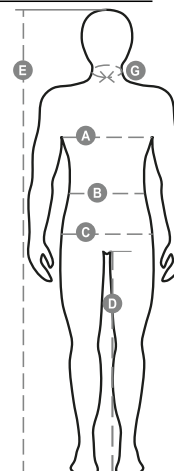

# THERMO PRO 240 LPANT

001528-0493

Férfi termonadrág elasztikus, bordázott derékkal és aljjal. Recézett anyag elől és hátul, ülepbetéttel a tökéletes anatómiai viselhetőség érdekében. Különleges szövés a lábak elülső és hátsó részén az izmok területének megfelelő szellőzése érdekében.

**Összetétel:** 66% POLIAMID 26%POLIÉSZTER 8% ELASZTÁN**Külső megjelenés:** VARRÁS NÉLKÜLI VÁLTÓSÚLYÚ**Súly:** 240 GR/MQ**Méreték:** S/M-L/XL-2/3XL-4/5XL**Csomagolás:** 1/30**SZÁRMAZÁSI HELY::** SZÁRMAZÁSI HELY: KÍNA**HS-KÓD:** 61143000

## Színek

FEKETE

## Útmutató A Méretekhez

International Sizes	XXS		XS		S		M		L		XL		XXL		3XL		4XL		5XL	
IT - DE	36	38	40	42	44	46	48	50	52	54	56	58	60	62	64	66	68	70	72	74
FR - ES	32	34	36	38	40	42	44	46	48	50	52	54	56	58	60	62	64	66	68	70
UK Top	29	30	31	33	34	36	38	39	41	42	44	46	47	48	50	52	53	55	56	58
UK Trousers	25	27	28	29	30	32	33	34	36	38	40	41	43	45	46	48	49	51	52	54
<b>(G) - cm</b>	37	37	38	38	39	39	40	40	41	41	42,5	42,5	44	44	45	45	46	46	47	47
<b>(G) - in</b>	14½	14½	15	15	15½	15½	15¾	15¾	16	16	16¾	16¾	17¼	17¼	17¾	17¾	18	18	18½	18½
<b>(A) - cm</b>	72	76	80	84	88	92	96	100	104	108	112	116	120	124	128	132	136	140	144	148
<b>(A) - in</b>	28	30	31	33	34	36	38	39	41	42	44	46	47	48	50	52	53	55	56	58
<b>(B) - cm</b>	64	68	72	74	76	80	84	88	92	96	100	104	108	112	116	120	124	128	132	136
<b>(B) - in</b>	25	27	28	29	30	32	33	34	36	38	40	41	43	45	46	48	49	51	52	54
<b>(C) - cm</b>	80	84	88	90	92	96	100	104	108	112	116	120	124	128	132	136	140	144	148	152
<b>(C) - in</b>	31	33	34	35	36	38	39	41	42	44	46	47	49	50	52	53	55	56	58	59
<b>(D) - cm</b>	82	82	84	84	85	85	86	86	87	87	88	88	88	88	88	88	89	89	89	89
<b>(D) - in</b>	32	32	33	33	33	33	33	33	34	34	34	34	34	34	34	34	35	35	35	35
<b>(E) - cm</b>	170/181				175/187				175/189											
<b>(E) - in</b>	67/71				69/73				69/75											