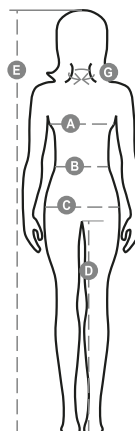

THERMO PRO LADY 240 LPANT

001530-0493

Női termonadrág elasztikus, bordázott derékkal és aljjal. Recézett anyag elől és hátul, ülepbetéttel a tökéletes anatómiai viselhetőség érdekében. Különleges szövés a lábak elülső és hátsó részén az izmok területének megfelelő szellőzése érdekében.

Összetétel: 66% POLIAMID 26%POLIÉSZTER 8% ELASZTÁN

Külső megjelenés: VARRÁS NÉLKÜLI VÁLTÓSÚLYÚ

Súly: 240 GR/MQ

Méreték: XS/S-M/L-XL/2L

Csomagolás: 1/30

SZÁRMAZÁSI HELY:: SZÁRMAZÁSI HELY: KÍNA

HS-KÓD: 61143000

Színek

FEKETE

Útmutató A Méretekhez

International Sizes	XS		S		M		L		XL		XXL		3XL	
IT	34	36	38	40	42	44	46	48	50	52	54	56	58	60
FR - ES	30	32	34	36	38	40	42	44	46	48	50	52	54	56
DE	28	30	32	34	36	38	40	42	44	46	48	50	52	54
UK	2	4	6	8	10	12	14	16	18	20	22	24	26	28
(G) - cm	36	36	37	37	38,5	38,5	39,5	39,5	41	41	42	42	43	43
(G) - in	14	14	14½	14½	15	15	15½	15½	16	16	16½	16½	17	17
(A) - cm	72	76	80	84	88	92	96	100	104	108	112	116	120	124
(A) - in	28	30	31	33	35	36	37	39	41	42	44	45	47	48
(B) - cm	54	58	62	66	70	74	76	80	84	88	92	96	100	104
(B) - in	21	23	24	26	27	29	30	31	33	35	36	38	39	41
(C) - cm	80	84	88	92	96	100	104	108	112	116	120	124	128	132
(C) - in	31	33	35	36	38	39	41	42	44	45	47	48	50	51
(D) - cm	81	81	82	82	82	82	83	83	84	84	84	84	85	85
(D) - in	32	32	32	32	32	32	32	32	33	33	33	33	34	34
(E) - cm	160/175						168/185							
(E) - in	63/69						66/73							