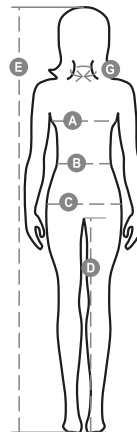

PAYPER

THERMO PRO LADY 240 LS

001529-0493

Női termofelső terített nyakkal és hosszú Raglan ujjal. Puha, sztreccs szövet, speciális ráncolással a mellkason és a háton, az oldalakon kidomborodó, légcsavar alakú motívumokkal, a megfelelő légáteresztés és az állandó hőszabályozás biztosítása érdekében. A fokozottabb kényelem érdekében ugyanabból az anyagból készült, bordázott nyakrész, alj és ruhaujjszegély. Ergonomikus, cső alakú felépítés és speciális recézés a könyökökön, amely biztosítja a test fiziognómiájához való tökéletes illeszkedést.

Összetétel: 66% POLIAMID 26%POLIÉSZTER 8% ELASZTÁN**Külső megjelenés:** VARRÁS NÉLKÜLI VÁLTÓSÚLYÚ**Súly:** 240 GR/MQ**Méret:** XS/S-M/L-XL/2L**Csomagolás:** 1/30**SZÁRMAZÁSI HELY::** SZÁRMAZÁSI HELY: KÍNA**HS-KÓD:** 61103099

Színek

FEKETE

Útmutató A Méretekhez

International Sizes	XS		S		M		L		XL		XXL		3XL	
IT	34	36	38	40	42	44	46	48	50	52	54	56	58	60
FR - ES	30	32	34	36	38	40	42	44	46	48	50	52	54	56
DE	28	30	32	34	36	38	40	42	44	46	48	50	52	54
UK	2	4	6	8	10	12	14	16	18	20	22	24	26	28
(G) - cm	36	36	37	37	38,5	38,5	39,5	39,5	41	41	42	42	43	43
(G) - in	14	14	14½	14½	15	15	15½	15½	16	16	16½	16½	17	17
(A) - cm	72	76	80	84	88	92	96	100	104	108	112	116	120	124
(A) - in	28	30	31	33	35	36	37	39	41	42	44	45	47	48
(B) - cm	54	58	62	66	70	74	76	80	84	88	92	96	100	104
(B) - in	21	23	24	26	27	29	30	31	33	35	36	38	39	41
(C) - cm	80	84	88	92	96	100	104	108	112	116	120	124	128	132
(C) - in	31	33	35	36	38	39	41	42	44	45	47	48	50	51
(D) - cm	81	81	82	82	82	82	83	83	84	84	84	84	85	85
(D) - in	32	32	32	32	32	32	32	32	33	33	33	33	34	34
(E) - cm	160/175						168/185							
(E) - in	63/69						66/73							