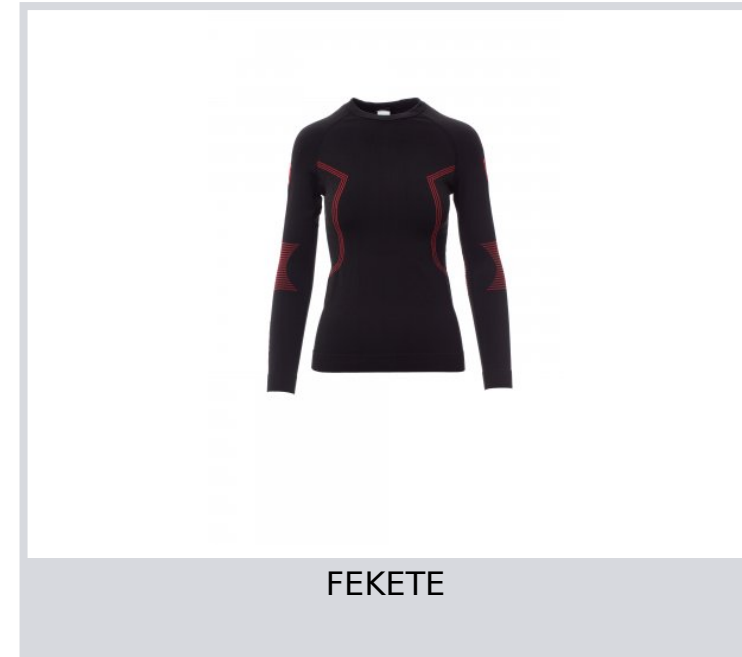

Színek

FEKETE

Útmutató A Méretekhez

International Sizes	XS		S		M		L		XL		XXL		3XL	
IT	34	36	38	40	42	44	46	48	50	52	54	56	58	60
FR - ES	30	32	34	36	38	40	42	44	46	48	50	52	54	56
DE	28	30	32	34	36	38	40	42	44	46	48	50	52	54
UK	2	4	6	8	10	12	14	16	18	20	22	24	26	28
(G) - cm	36	36	37	37	38,5	38,5	39,5	39,5	41	41	42	42	43	43
(G) - in	14	14	14½	14½	15	15	15½	15½	16	16	16½	16½	17	17
(A) - cm	72	76	80	84	88	92	96	100	104	108	112	116	120	124
(A) - in	28	30	31	33	35	36	37	39	41	42	44	45	47	48
(B) - cm	54	58	62	66	70	74	76	80	84	88	92	96	100	104
(B) - in	21	23	24	26	27	29	30	31	33	35	36	38	39	41
(C) - cm	80	84	88	92	96	100	104	108	112	116	120	124	128	132
(C) - in	31	33	35	36	38	39	41	42	44	45	47	48	50	51
(D) - cm	81	81	82	82	82	82	83	83	84	84	84	84	85	85
(D) - in	32	32	32	32	32	32	32	32	33	33	33	33	34	34
(E) - cm	160/175						168/185							
(E) - in	63/69						66/73