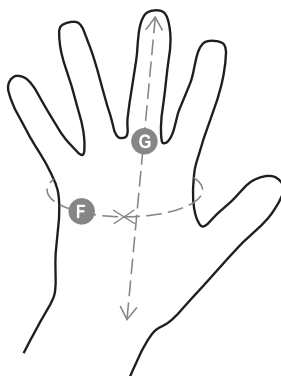

TRACK NBR1E

S00132-0124

NBR gumikesztyű, szellőző hátrésszel, kötött mandzsettával, Interlock 20 G pamutból - Tulajdonságok: strapabíró, nagyon ellenálló - Erősség: pontos illeszkedés, tapadás, védelem, folyadékellenálló, praktikus - Alkalmazási területek: erős igénybevételre, fémekhez, éles és csiszolóanyagokhoz, olajakhoz, kenőzsírhoz, szennyeződésekhez, szénhidrogénekhez, kenőanyagokhoz. Legkisebb értékesíthető mennyiség: 1 tucat (12 pár)

Összetétel: 100% NBR BEVONATOS PAMUT

Külső megjelenés: NBR IMPREGNÁLT KOTOTT PAMUT

Méretek: 7-8-9-10

Csomagolás: 12/240

SZÁRMAZÁSI HELY:: SZÁRMAZÁSI HELY: KÍNA

HS-KÓD: 61161020

Színek

SÁRGA

Útmutató A Méretekhez

Taglie Internazionali	XS	S	M	L	XL	XXL
Taglie Numeriche	6	7	8	9	10	11
(F) - cm	15,2	17,8	20,3	22,9	25,4	27,9
(F) - in	6	7	8	9	10	11
(G) - cm	16	17,1	18,2	19,2	20,4	21,5
(G) - in	6-6½	6½-7	7-7½	7½	8	8½