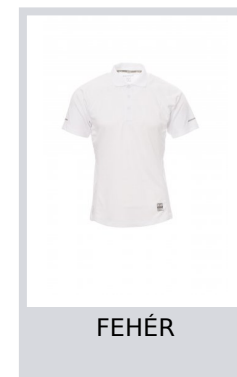

# TRAINING

000090-0028

Férfi technikai pólóing 3, színben illő gombbal, raglán ujjakkal, a személyre szabott kialakítás érdekében duplán szegett oldalvarratok, karcsúsított alsórész, háton hosszabb, fényvisszaverő elem az ujjakon és a gallér hátoldalán, kontrasztos színű anyagerősítés a nyakrésznél, transzferyomások címke.

**Összetétel:** 100% POLIÉSZTER

**Külső megjelenés:** DRY-TECH

**Súly:** 150 GR/MQ

**Méretetek:** S-M-L-XL-XXL-3XL-4XL-5XL

**Csomagolás:** 1/50

**SZÁRMAZÁSI HELY::** SZÁRMAZÁSI HELY: KÍNA

**HS-KÓD:** 61052010

## Színek

FEHÉR

FLUORESZKÁLÓ  
SÁRGA

TENGERÉSZKÉK

KIRÁLYKÉK

FEKETE