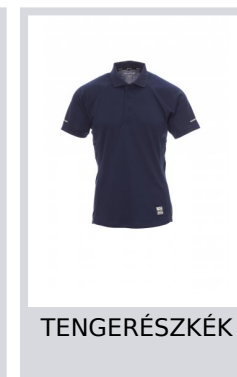

# TRAINING

000090-0028

Férfi technikai pólóing 3, színben illő gombbal, raglán ujjakkal, a személyre szabott kialakítás érdekében duplán szegett oldalvarratok, karcsúsított alsórész, háton hosszabb, fényvisszaverő elem az ujjakon és a gallér hátoldalán, kontrasztos színű anyagerősítés a nyakrésznél, transzferyomások címke.

**Összetétel:** 100% POLIÉSZTER

**Külső megjelenés:** DRY-TECH

**Súly:** 150 GR/MQ

**Méretetek:** S-M-L-XL-XXL-3XL-4XL-5XL

**Csomagolás:** 1/50

**SZÁRMAZÁSI HELY::** SZÁRMAZÁSI HELY: KÍNA

**HS-KÓD:** 61052010

## Színek

FEHÉR

FLUORESZKÁLÓ  
SÁRGA

TENGERÉSZKÉK

KIRÁLYKÉK

FEKETE