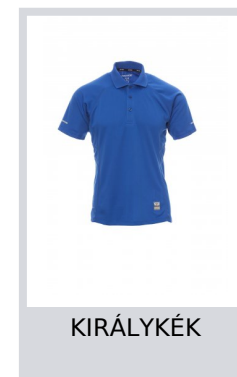

# TRAINING

000090-0028

Férfi technikai pólóing 3, színben illő gombbal, raglán ujjakkal, a személyre szabott kialakítás érdekében duplán szegett oldalvarratok, karcsúsított alsórész, háton hosszabb, fényvisszaverő elem az ujjakon és a gallér hátoldalán, kontrasztos színű anyagerősítés a nyakrésznél, transzferyomások címke.

## Színek

FEHÉR

FLUORESZKÁLÓ  
SÁRGA

TENGERÉSZKÉK

KIRÁLYKÉK

FEKETE