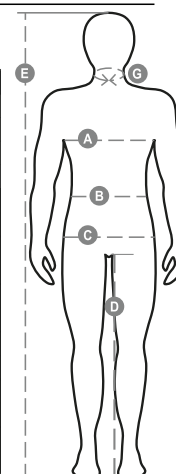

# TRAINING

000090-0028

Férfi technikai pólóing 3, színben illő gombbal, raglán ujjakkal, a személyre szabott kialakítás érdekében duplán szegett oldalvarratok, karcsúsított alsórész, háton hosszabb, fényvisszaverő elem az ujjakon és a gallér hátoldalán, kontrasztos színű anyagerősítés a nyakrésznél, transzferyomások címke.

**Összetétel:** 100% POLIÉSZTER

**Külső megjelenés:** DRY-TECH

**Súly:** 150 GR/MQ

**Méretetek:** S-M-L-XL-XXL-3XL-4XL-5XL

**Csomagolás:** 1/50

**SZÁRMAZÁSI HELY::** SZÁRMAZÁSI HELY: KÍNA

**HS-KÓD:** 61052010

## Útmutató A Méretekhez

International Sizes	XXS		XS		S		M		L		XL		XXL		3XL		4XL		5XL	
IT - DE	36	38	40	42	44	46	48	50	52	54	56	58	60	62	64	66	68	70	72	74
FR - ES	32	34	36	38	40	42	44	46	48	50	52	54	56	58	60	62	64	66	68	70
UK Top	29	30	31	33	34	36	38	39	41	42	44	46	47	48	50	52	53	55	56	58
UK Trousers	25	27	28	29	30	32	33	34	36	38	40	41	43	45	46	48	49	51	52	54
<b>(G) - cm</b>	37	37	38	38	39	39	40	40	41	41	42,5	42,5	44	44	45	45	46	46	47	47
<b>(G) - in</b>	14½	14½	15	15	15½	15½	15¾	15¾	16	16	16¾	16¾	17¼	17¼	17¾	17¾	18	18	18½	18½
<b>(A) - cm</b>	72	76	80	84	88	92	96	100	104	108	112	116	120	124	128	132	136	140	144	148
<b>(A) - in</b>	28	30	31	33	34	36	38	39	41	42	44	46	47	48	50	52	53	55	56	58
<b>(B) - cm</b>	64	68	72	74	76	80	84	88	92	96	100	104	108	112	116	120	124	128	132	136
<b>(B) - in</b>	25	27	28	29	30	32	33	34	36	38	40	41	43	45	46	48	49	51	52	54
<b>(C) - cm</b>	80	84	88	90	92	96	100	104	108	112	116	120	124	128	132	136	140	144	148	152
<b>(C) - in</b>	31	33	34	35	36	38	39	41	42	44	46	47	49	50	52	53	55	56	58	59
<b>(D) - cm</b>	82	82	84	84	85	85	86	86	87	87	88	88	88	88	88	88	89	89	89	89
<b>(D) - in</b>	32	32	33	33	33	33	33	33	34	34	34	34	34	34	34	34	35	35	35	35
<b>(E) - cm</b>	170/181				175/187				175/189											
<b>(E) - in</b>	67/71				69/73				69/75											