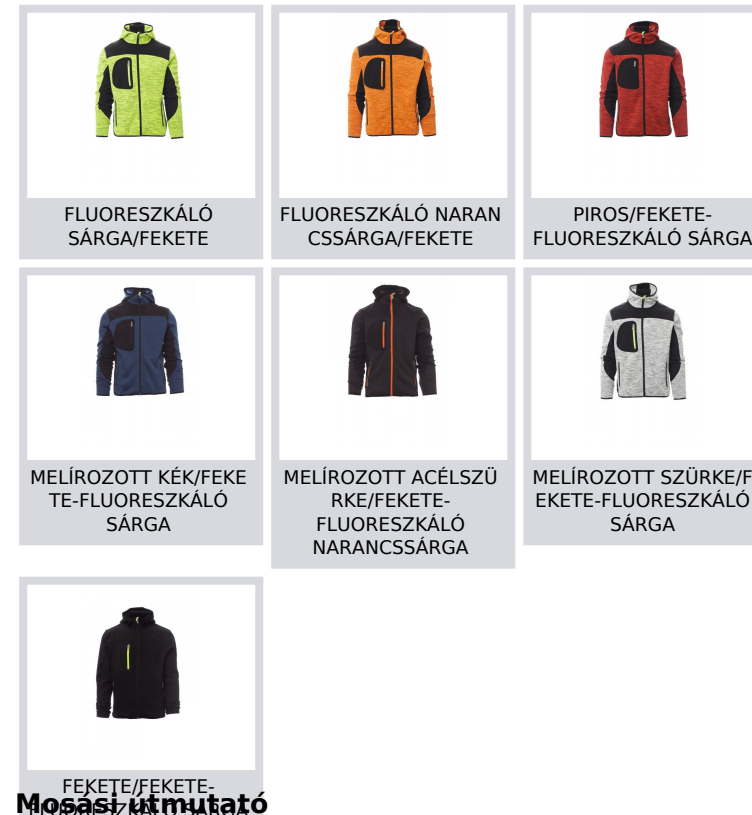

TRIP

000453-0103

Kéttónusú, technikai póló softshell betétekkel, szigetelt SBS cipzárral, formázott kapucnival, duplán szegett varratokkal vékony peremű mandzsettákkal és szegélyekkel, kettő cipzáras oldalzsebbel, egy zsebbel a mellkason.

Összetétel: 100% POLIÉSZTER

Külső megjelenés: POLIÉSZTER ÉS SOFT-SHELL R

Súly: 380 GR/MQ

Méretetek: XS-S-M-L-XL-XXL-3XL-4XL-5XL

Csomagolás: 1/15

SZÁRMAZÁSI HELY:: SZÁRMAZÁSI HELY: KÍNA

HS-KÓD: 61103091

Színek