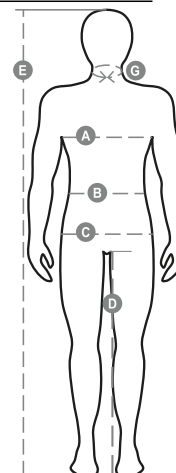

TRIP

000453-0103

Kéttónusú, technikai póló softshell betétekkel, szigetelt SBS cipzárral, formázott kapucnival, duplán szegett varratokkal vékony peremű mandzsettákkal és szegélyekkel, kettő cipzáras oldalzsebbel, egy zsebbel a mellkason.

Összetétel: 100% POLIÉSZTER

Külső megjelenés: POLIÉSZTER ÉS SOFT-SHELL R

Súly: 380 GR/MQ

Méretetek: XS-S-M-L-XL-XXL-3XL-4XL-5XL

Csomagolás: 1/15

SZÁRMAZÁSI HELY:: SZÁRMAZÁSI HELY: KÍNA

HS-KÓD: 61103091

Színek

Útmutató A Méretekhez

International Sizes	XXS		XS		S		M		L		XL		XXL		3XL		4XL		5XL	
IT - DE	36	38	40	42	44	46	48	50	52	54	56	58	60	62	64	66	68	70	72	74
FR - ES	32	34	36	38	40	42	44	46	48	50	52	54	56	58	60	62	64	66	68	70
UK Top	29	30	31	33	34	36	38	39	41	42	44	46	47	48	50	52	53	55	56	58
UK Trousers	25	27	28	29	30	32	33	34	36	38	40	41	43	45	46	48	49	51	52	54
(G) - cm	37	37	38	38	39	39	40	40	41	41	42,5	42,5	44	44	45	45	46	46	47	47
(G) - in	14½	14½	15	15	15½	15½	15¾	15¾	16	16	16¾	16¾	17¼	17¼	17¾	17¾	18	18	18½	18½
(A) - cm	72	76	80	84	88	92	96	100	104	108	112	116	120	124	128	132	136	140	144	148
(A) - in	28	30	31	33	34	36	38	39	41	42	44	46	47	48	50	52	53	55	56	58
(B) - cm	64	68	72	74	76	80	84	88	92	96	100	104	108	112	116	120	124	128	132	136
(B) - in	25	27	28	29	30	32	33	34	36	38	40	41	43	45	46	48	49	51	52	54
(C) - cm	80	84	88	90	92	96	100	104	108	112	116	120	124	128	132	136	140	144	148	152
(C) - in	31	33	34	35	36	38	39	41	42	44	46	47	49	50	52	53	55	56	58	59
(D) - cm	82	82	84	84	85	85	86	86	87	87	88	88	88	88	88	88	89	89	89	89
(D) - in	32	32	33	33	33	33	33	33	34	34	34	34	34	34	34	34	35	35	35	35
(E) - cm	170/181				175/187				175/189											
(E) - in	67/71				69/73				69/75											