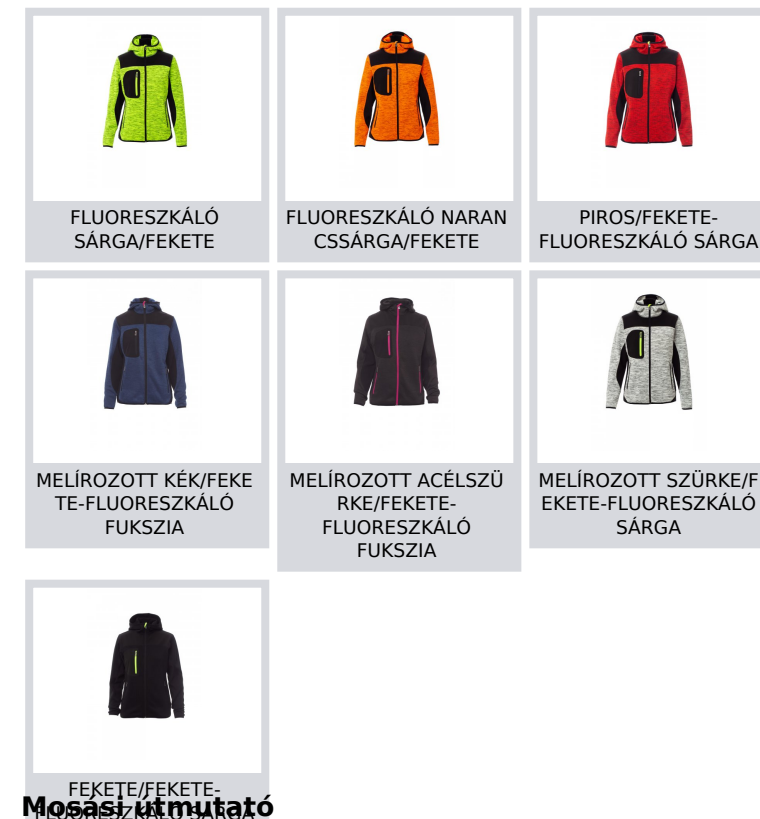

# TRIP LADY

000454-0103

Kéttónusú, technikai póló softshell betétekkel, szigetelt SBS cipzárral, formázott kapucnival, duplán szegett varratokkal vékony peremű mandzsettákkal és szegélyekkel, kettő cipzáras oldalzsebbel, egy zsebbel a mellkason.

**Összetétel:** 100% POLIÉSZTER**Külső megjelenés:** POLIÉSZTER ÉS SOFT-SHELL R**Súly:** 380 GR/MQ**Méreték:** S-M-L-XL**Csomagolás:** 1/15**SZÁRMAZÁSI HELY::** SZÁRMAZÁSI HELY: KÍNA**HS-KÓD:** 61103099

## Színek