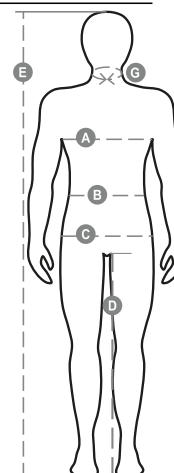

# TROLLEY

001263-0331

Mellkasvédő nagyméretű vesevédővel, rugalmas pántokkal és automatikusan záródó csat, oldalsó gombos nyílás és cipzáras zsebajtóka, derékban rugalmas. Ülepén és a lábszárak között dupla varrat. Zseb a mellkason jelvénytartóval és cipzáras zárással, két elülső zseb és tolltartó zseb, mérőszalagtartó zseb a jobb oldalon és egy hátsó hajtókás zseb tépőzáras lezárással.

**Összetétel:** 100% PAMUT

**Külső megjelenés:** ELOMOSOTT CIPOBÉLÉSVÁSZON

**Súly:** 260 GR/MQ

**Méretetek:** XXS-XS-S-M-L-XL-XXL-3XL-4XL-5XL

**Csomagolás:** 1/15

**SZÁRMAZÁSI HELY::** SZÁRMAZÁSI HELY: PAKISZTÁN

## Útmutató A Méretekhez

International Sizes	XXS		XS		S		M		L		XL		XXL		3XL		4XL		5XL	
IT - DE	36	38	40	42	44	46	48	50	52	54	56	58	60	62	64	66	68	70	72	74
FR - ES	32	34	36	38	40	42	44	46	48	50	52	54	56	58	60	62	64	66	68	70
UK Top	29	30	31	33	34	36	38	39	41	42	44	46	47	48	50	52	53	55	56	58
UK Trousers	25	27	28	29	30	32	33	34	36	38	40	41	43	45	46	48	49	51	52	54
<b>(G) - cm</b>	37	37	38	38	39	39	40	40	41	41	42,5	42,5	44	44	45	45	46	46	47	47
<b>(G) - in</b>	14½	14½	15	15	15½	15½	15¾	15¾	16	16	16¾	16¾	17¼	17¼	17¾	17¾	18	18	18½	18½
<b>(A) - cm</b>	72	76	80	84	88	92	96	100	104	108	112	116	120	124	128	132	136	140	144	148
<b>(A) - in</b>	28	30	31	33	34	36	38	39	41	42	44	46	47	48	50	52	53	55	56	58
<b>(B) - cm</b>	64	68	72	74	76	80	84	88	92	96	100	104	108	112	116	120	124	128	132	136
<b>(B) - in</b>	25	27	28	29	30	32	33	34	36	38	40	41	43	45	46	48	49	51	52	54
<b>(C) - cm</b>	80	84	88	90	92	96	100	104	108	112	116	120	124	128	132	136	140	144	148	152
<b>(C) - in</b>	31	33	34	35	36	38	39	41	42	44	46	47	49	50	52	53	55	56	58	59
<b>(D) - cm</b>	82	82	84	84	85	85	86	86	87	87	88	88	88	88	88	88	89	89	89	89
<b>(D) - in</b>	32	32	33	33	33	33	33	33	34	34	34	34	34	34	34	34	35	35	35	35
<b>(E) - cm</b>	170/181				175/187				175/189											
<b>(E) - in</b>	67/71				69/73				69/75											