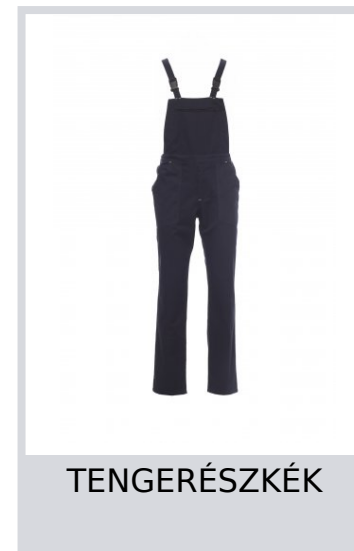

TROLLEY

001263-0331

Mellkasvédő nagyméretű vesevédővel, rugalmas pántokkal és automatikusan záródó csat, oldalsó gombos nyílás és cipzáras zsebajtóka, derékban rugalmas. Ülepén és a lábszárak között dupla varrat. Zseb a mellkason jelvénytartóval és cipzáras zárással, két elülső zseb és tolltartó zseb, mérőszalagtartó zseb a jobb oldalon és egy hátsó hajtókás zseb tépőzáras lezárással.

Összetétel: 100% PAMUT

Külső megjelenés: ELOMOSOTT CIPOBÉLÉSVÁSZON

Súly: 260 GR/MQ

Méretetek: XXS-XS-S-M-L-XL-XXL-3XL-4XL-5XL

Csomagolás: 1/15

SZÁRMAZÁSI HELY:: SZÁRMAZÁSI HELY: PAKISZTÁN

HS-KÓD: 62034251

Színek

Útmutató A Méretekhez

International Sizes	XXS		XS		S		M		L		XL		XXL		3XL		4XL		5XL	
IT - DE	36	38	40	42	44	46	48	50	52	54	56	58	60	62	64	66	68	70	72	74
FR - ES	32	34	36	38	40	42	44	46	48	50	52	54	56	58	60	62	64	66	68	70
UK Top	29	30	31	33	34	36	38	39	41	42	44	46	47	48	50	52	53	55	56	58
UK Trousers	25	27	28	29	30	32	33	34	36	38	40	41	43	45	46	48	49	51	52	54
(G) - cm	37	37	38	38	39	39	40	40	41	41	42,5	42,5	44	44	45	45	46	46	47	47
(G) - in	14½	14½	15	15	15½	15½	15¾	15¾	16	16	16¾	16¾	17¼	17¼	17¾	17¾	18	18	18½	18½
(A) - cm	72	76	80	84	88	92	96	100	104	108	112	116	120	124	128	132	136	140	144	148
(A) - in	28	30	31	33	34	36	38	39	41	42	44	46	47	48	50	52	53	55	56	58
(B) - cm	64	68	72	74	76	80	84	88	92	96	100	104	108	112	116	120	124	128	132	136
(B) - in	25	27	28	29	30	32	33	34	36	38	40	41	43	45	46	48	49	51	52	54
(C) - cm	80	84	88	90	92	96	100	104	108	112	116	120	124	128	132	136	140	144	148	152
(C) - in	31	33	34	35	36	38	39	41	42	44	46	47	49	50	52	53	55	56	58	59
(D) - cm	82	82	84	84	85	85	86	86	87	87	88	88	88	88	88	88	89	89	89	89
(D) - in	32	32	33	33	33	33	33	33	34	34	34	34	34	34	34	34	35	35	35	35
(E) - cm	170/181				175/187				175/189											
(E) - in	67/71				69/73				69/75											

Mosási útmutató

Tanúsítványok

I CAT