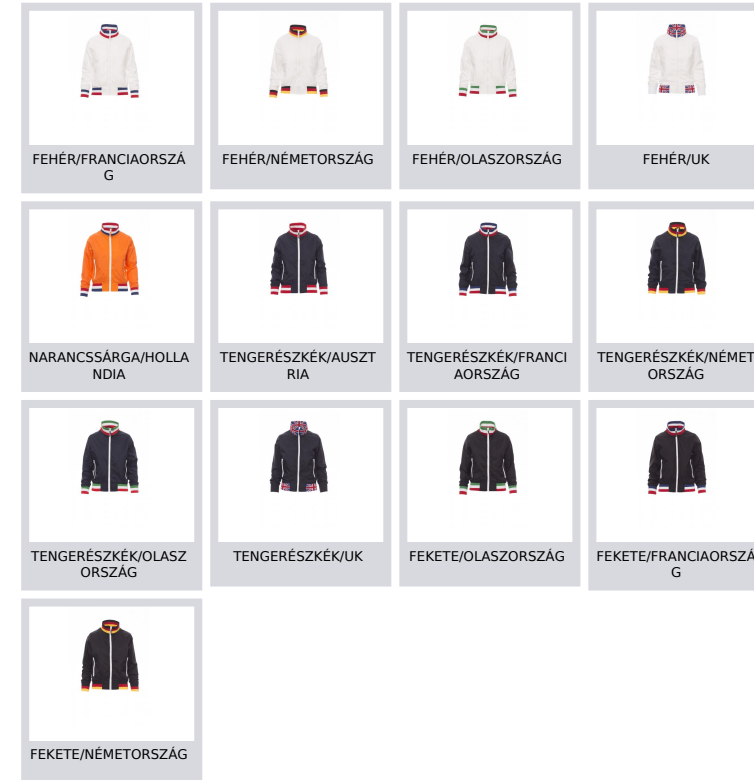

Színek

Mosási útmutató

Tanúsítványok