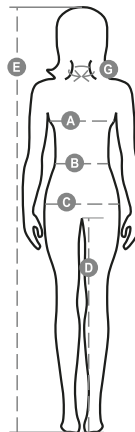

UNITED LADY

000137-0048

Kényelmes szabású könnyű dzseki nőknek fehér, műanyag cipzár fémhúzókéval, bordázott gallér, mandzsetta és derék, kontrasztos színű díszítéssel (piros, fehér, zöld), két külső zseb. Párnázás nélküli, dry-tech belső rész, belül zseb és cipzár az egyszerűbb nyomtatás és hímzés érdekében.

Összetétel: 100% NEJLON**Külső megjelenés:** NEJLON 210T**Súly:** 65 GR/MQ**Méreték:** S-M-L**Csomagolás:** 1/20**SZÁRMAZÁSI HELY::** SZÁRMAZÁSI HELY: KÍNA**HS-KÓD:** 62024010

Útmutató A Méretekhez

International Sizes	XS		S		M		L		XL		XXL		3XL	
IT	34	36	38	40	42	44	46	48	50	52	54	56	58	60
FR - ES	30	32	34	36	38	40	42	44	46	48	50	52	54	56
DE	28	30	32	34	36	38	40	42	44	46	48	50	52	54
UK	2	4	6	8	10	12	14	16	18	20	22	24	26	28
(G) - cm	36	36	37	37	38,5	38,5	39,5	39,5	41	41	42	42	43	43
(G) - in	14	14	14½	14½	15	15	15½	15½	16	16	16½	16½	17	17
(A) - cm	72	76	80	84	88	92	96	100	104	108	112	116	120	124
(A) - in	28	30	31	33	35	36	37	39	41	42	44	45	47	48
(B) - cm	54	58	62	66	70	74	76	80	84	88	92	96	100	104
(B) - in	21	23	24	26	27	29	30	31	33	35	36	38	39	41
(C) - cm	80	84	88	92	96	100	104	108	112	116	120	124	128	132
(C) - in	31	33	35	36	38	39	41	42	44	45	47	48	50	51
(D) - cm	81	81	82	82	82	82	83	83	84	84	84	84	85	85
(D) - in	32	32	32	32	32	32	32	32	33	33	33	33	34	34
(E) - cm	160/175						168/185							
(E) - in	63/69						66/73							