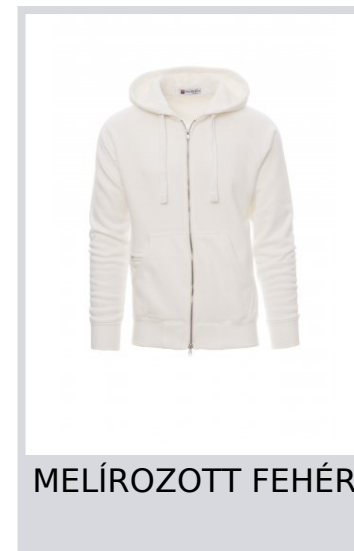

URBAN

000306-0019

Férfi kapucnis melegítő teljes hosszúságú, kétoldalas, fémcipzárral, fehér állítószinór kontrasztos színű varrással és fémgűrűkkel, kenguruzsebek, cipzáras kis zseb nyílással mp3-lejátszó/mobiltelefon kábelének, sztreccsanyagból készült, bordázott mandzsettával és szegéllyel, megerősített varratokkal. Többárnyalatú fehér hatás (Bordeaux esetén fekete).

Összetétel: 66% POLIÉSZTER + 26% PAMUT + 8% MŰSÉLYEM

Külső megjelenés: CSISZOLT RAYONNAL

Súly: 300 GR/MQ

Méretetek: S-M-L-XL-XXL-3XL

Csomagolás: 1/20

SZÁRMAZÁSI HELY:: SZÁRMAZÁSI HELY: KÍNA

HS-KÓD: 61103091

Színek

Útmutató A Méretekhez

Mosási útmutató

Tanúsítványok

International Sizes	XXS		XS		S		M		L		XL		XXL		3XL		4XL		5XL	
IT - DE	36	38	40	42	44	46	48	50	52	54	56	58	60	62	64	66	68	70	72	74
FR - ES	32	34	36	38	40	42	44	46	48	50	52	54	56	58	60	62	64	66	68	70
UK Top	29	30	31	33	34	36	38	39	41	42	44	46	47	48	50	52	53	55	56	58
UK Trousers	25	27	28	29	30	32	33	34	36	38	40	41	43	45	46	48	49	51	52	54
(G) - cm	37	37	38	38	39	39	40	40	41	41	42,5	42,5	44	44	45	45	46	46	47	47
(G) - in	14½	14½	15	15	15½	15½	15¾	15¾	16	16	16¾	16¾	17¼	17¼	17¾	17¾	18	18	18½	18½
(A) - cm	72	76	80	84	88	92	96	100	104	108	112	116	120	124	128	132	136	140	144	148
(A) - in	28	30	31	33	34	36	38	39	41	42	44	46	47	48	50	52	53	55	56	58
(B) - cm	64	68	72	74	76	80	84	88	92	96	100	104	108	112	116	120	124	128	132	136
(B) - in	25	27	28	29	30	32	33	34	36	38	40	41	43	45	46	48	49	51	52	54
(C) - cm	80	84	88	90	92	96	100	104	108	112	116	120	124	128	132	136	140	144	148	152
(C) - in	31	33	34	35	36	38	39	41	42	44	46	47	49	50	52	53	55	56	58	59
(D) - cm	82	82	84	84	85	85	86	86	87	87	88	88	88	88	88	88	89	89	89	89
(D) - in	32	32	33	33	33	33	33	33	34	34	34	34	34	34	34	34	35	35	35	35
(E) - cm	170/181				175/187				175/189											
(E) - in	67/71				69/73				69/75