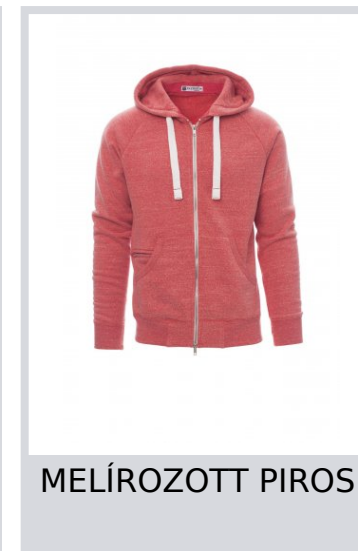

URBAN

000306-0019

Férfi kapucnis melegítő teljes hosszúságú, kétoldalas, fémcipzárral, fehér állítószinór kontrasztos színű varrással és fémgűrűkkel, kenguruzsebek, cipzáras kis zseb nyílással mp3-lejátszó/mobiltelefon kábelének, sztreccsanyagból készült, bordázott mandzsettával és szegéllyel, megerősített varratokkal. Többárnyalatú fehér hatás (Bordeaux esetén fekete).

Összetétel: 66% POLIÉSZTER + 26% PAMUT + 8% MŰSÉLYEM

Külső megjelenés: CSISZOLT RAYONNAL

Súly: 300 GR/MQ

Méretetek: S-M-L-XL-XXL-3XL

Csomagolás: 1/20

SZÁRMAZÁSI HELY:: SZÁRMAZÁSI HELY: KÍNA

HS-KÓD: 61103091

Színek

Útmutató A Méretekhez

Mosási útmutató

Tanúsítványok

International Sizes	XXS		XS		S		M		L		XL		XXL		3XL		4XL		5XL	
IT - DE	36	38	40	42	44	46	48	50	52	54	56	58	60	62	64	66	68	70	72	74
FR - ES	32	34	36	38	40	42	44	46	48	50	52	54	56	58	60	62	64	66	68	70
UK Top	29	30	31	33	34	36	38	39	41	42	44	46	47	48	50	52	53	55	56	58
UK Trousers	25	27	28	29	30	32	33	34	36	38	40	41	43	45	46	48	49	51	52	54
(G) - cm	37	37	38	38	39	39	40	40	41	41	42,5	42,5	44	44	45	45	46	46	47	47
(G) - in	14½	14½	15	15	15½	15½	15¾	15¾	16	16	16¾	16¾	17¼	17¼	17¾	17¾	18	18	18½	18½
(A) - cm	72	76	80	84	88	92	96	100	104	108	112	116	120	124	128	132	136	140	144	148
(A) - in	28	30	31	33	34	36	38	39	41	42	44	46	47	48	50	52	53	55	56	58
(B) - cm	64	68	72	74	76	80	84	88	92	96	100	104	108	112	116	120	124	128	132	136
(B) - in	25	27	28	29	30	32	33	34	36	38	40	41	43	45	46	48	49	51	52	54
(C) - cm	80	84	88	90	92	96	100	104	108	112	116	120	124	128	132	136	140	144	148	152
(C) - in	31	33	34	35	36	38	39	41	42	44	46	47	49	50	52	53	55	56	58	59
(D) - cm	82	82	84	84	85	85	86	86	87	87	88	88	88	88	88	88	89	89	89	89
(D) - in	32	32	33	33	33	33	33	33	34	34	34	34	34	34	34	34	35	35	35	35
(E) - cm	170/181				175/187				175/189											
(E) - in	67/71				69/73				69/75