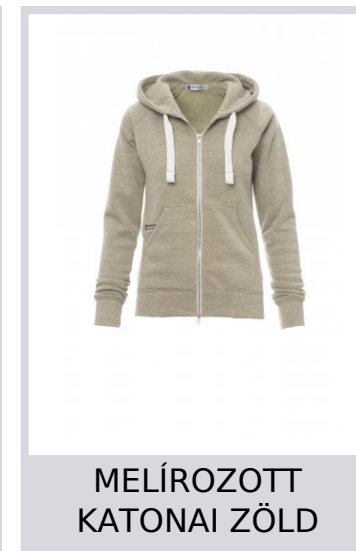

URBAN LADY

000307-0019

Karcsúsított női kapucnis melegítő teljes hosszúságú, kétoldalas, fémcipzárral, fehér állítózsínor kontrasztos színű varrással és fémgűrűkkel, kenguruzsebek, cipzáras kis zseb nyílással mp3-lejátszó/mobiltelefon kábelének, sztreccsanyagból készült, bordázott mandzsettával és szegéllyel, megerősített varratokkal. Többárnyalatú fehér hatás (Bordeaux esetén fekete).

Összetétel: 66% POLIÉSZTER + 26% PAMUT + 8% MŰELYEM

Külső megjelenés: CSISZOLT RAYONNAL

Súly: 300 GR/MQ

Méreték: S-M-L

Csomagolás: 1/20

SZÁRMAZÁSI HELY:: SZÁRMAZÁSI HELY: KÍNA

HS-KÓD: 61103099

Színek