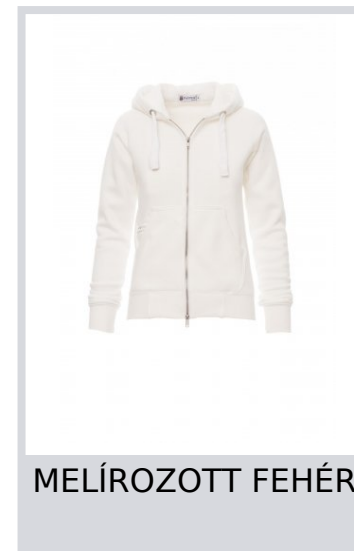

URBAN LADY

000307-0019

Karcsúsított női kapucnis melegítő teljes hosszúságú, kétoldalas, fémcipzárral, fehér állítózsínor kontrasztos színű varrással és fémgűrűkkel, kenguruzsebek, cipzáras kis zseb nyílással mp3-lejátszó/mobiltelefon kábelének, sztreccsanyagból készült, bordázott mandzsettával és szegéllyel, megerősített varratokkal. Többárnyalatú fehér hatás (Bordeaux esetén fekete).

Összetétel: 66% POLIÉSZTER + 26% PAMUT + 8% MŰELYEM

Külső megjelenés: CSISZOLT RAYONNAL

Súly: 300 GR/MQ

Méreték: S-M-L

Csomagolás: 1/20

SZÁRMAZÁSI HELY:: SZÁRMAZÁSI HELY: KÍNA

HS-KÓD: 61103099

Színek