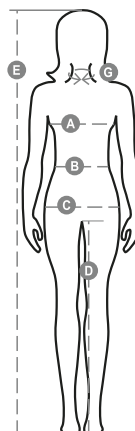

URBAN LADY

000307-0019

Karcsúsított női kapucnis melegítő teljes hosszúságú, kétoldalas, fémcipzárral, fehér állítózsínor kontrasztos színű varrással és fémgűrűkkel, kenguruzsebek, cipzáras kis zseb nyílással mp3-lejátszó/mobiltelefon kábelének, sztreccsanyagból készült, bordázott mandzsettával és szegéllyel, megerősített varratokkal. Többárnyalatú fehér hatás (Bordeaux esetén fekete).

Összetétel: 66% POLIÉSZTER + 26% PAMUT + 8% MŰELYEM

Külső megjelenés: CSISZOLT RAYONNAL

Súly: 300 GR/MQ

Méreték: S-M-L

Csomagolás: 1/20

SZÁRMAZÁSI HELY:: SZÁRMAZÁSI HELY: KÍNA

HS-KÓD: 61103099

Színek

Útmutató A Méretekhez

International Sizes	XS		S		M		L		XL		XXL		3XL	
IT	34	36	38	40	42	44	46	48	50	52	54	56	58	60
FR - ES	30	32	34	36	38	40	42	44	46	48	50	52	54	56
DE	28	30	32	34	36	38	40	42	44	46	48	50	52	54
UK	2	4	6	8	10	12	14	16	18	20	22	24	26	28
(G) - cm	36	36	37	37	38,5	38,5	39,5	39,5	41	41	42	42	43	43
(G) - in	14	14	14½	14½	15	15	15½	15½	16	16	16½	16½	17	17
(A) - cm	72	76	80	84	88	92	96	100	104	108	112	116	120	124
(A) - in	28	30	31	33	35	36	37	39	41	42	44	45	47	48
(B) - cm	54	58	62	66	70	74	76	80	84	88	92	96	100	104
(B) - in	21	23	24	26	27	29	30	31	33	35	36	38	39	41
(C) - cm	80	84	88	92	96	100	104	108	112	116	120	124	128	132
(C) - in	31	33	35	36	38	39	41	42	44	45	47	48	50	51
(D) - cm	81	81	82	82	82	82	83	83	84	84	84	84	85	85
(D) - in	32	32	32	32	32	32	32	32	33	33	33	33	34	34
(E) - cm	160/175						168/185							
(E) - in	63/69						66/73							