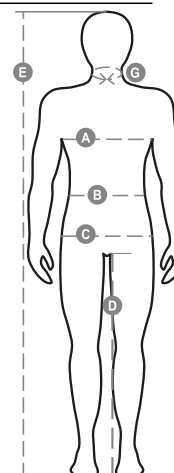

PAYPER

MELANGE

VANCOUVER MELANGE

000012-P093

Melegítő műanyag félcipzárral, fémhúzókával, kontrasztos színű elemekkel a vállnál, cipzárélnél és a hátrészen. Két cipzárás zsebbel, sztreccs anyagból készült, bordázott mandzsettával és szegéllyel

Összetétel: 60% PAMUT + 40% POLIÉSZTER

Külső megjelenés: CSISZOLT

Súly: 300 GR/MQ

Méreték: S-M-L-XL-XXL-3XL

Csomagolás: 5/20

SZÁRMAZÁSI HELY:: SZÁRMAZÁSI HELY: PAKISZTÁN

HS-KÓD: 61102091

Színek

MELÍROZOTT SZÜRKE/NARANCSSÁRGA

Útmutató A Méretekhez

International Sizes	XXS		XS		S		M		L		XL		XXL		3XL		4XL		5XL	
IT - DE	36	38	40	42	44	46	48	50	52	54	56	58	60	62	64	66	68	70	72	74
FR - ES	32	34	36	38	40	42	44	46	48	50	52	54	56	58	60	62	64	66	68	70
UK Top	29	30	31	33	34	36	38	39	41	42	44	46	47	48	50	52	53	55	56	58
UK Trousers	25	27	28	29	30	32	33	34	36	38	40	41	43	45	46	48	49	51	52	54
(G) - cm	37	37	38	38	39	39	40	40	41	41	42,5	42,5	44	44	45	45	46	46	47	47
(G) - in	14½	14½	15	15	15½	15½	15¾	15¾	16	16	16¾	16¾	17¼	17¼	17¾	17¾	18	18	18½	18½
(A) - cm	72	76	80	84	88	92	96	100	104	108	112	116	120	124	128	132	136	140	144	148
(A) - in	28	30	31	33	34	36	38	39	41	42	44	46	47	48	50	52	53	55	56	58
(B) - cm	64	68	72	74	76	80	84	88	92	96	100	104	108	112	116	120	124	128	132	136
(B) - in	25	27	28	29	30	32	33	34	36	38	40	41	43	45	46	48	49	51	52	54
(C) - cm	80	84	88	90	92	96	100	104	108	112	116	120	124	128	132	136	140	144	148	152
(C) - in	31	33	34	35	36	38	39	41	42	44	46	47	49	50	52	53	55	56	58	59
(D) - cm	82	82	84	84	85	85	86	86	87	87	88	88	88	88	88	88	89	89	89	89
(D) - in	32	32	33	33	33	33	33	33	34	34	34	34	34	34	34	34	35	35	35	35
(E) - cm					170/181				175/187				175/189							
(E) - in					67/71				69/73				69/75							