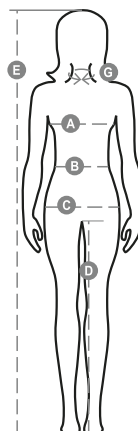

PAYPER

VENICE LADY MELANGE

000841-0554

Női rövid ujjú, karcsúsított pólóing 4, színben illeszkedő, gyöngyházhatású gombbal, bordázott gallér és ujjszegély, oldalsó szellőzők, bújtatott varrás a gallérnál kontrasztos színű anyagerősítéssel, sztreccsvarratokkal, oldalsó anyagerősítés, anyagerősítés a nyakrész belső oldalán

Összetétel: 90% PAMUT + 10% POLIÉSZTER**Külső megjelenés:** PIQUET 10% POLIÉSZTERREL**Súly:** 200 GR/MQ**Méretetek:** XS-S-M-L-XL-XXL**Csomagolás:** 5/50**SZÁRMAZÁSI HELY::** SZÁRMAZÁSI HELY: PAKISZTÁN**HS-KÓD:** 61051000

Színek

MELÍROZOTT SZÜRKE

Útmutató A Méretekhez

International Sizes	XS		S		M		L		XL		XXL		3XL	
IT	34	36	38	40	42	44	46	48	50	52	54	56	58	60
FR - ES	30	32	34	36	38	40	42	44	46	48	50	52	54	56
DE	28	30	32	34	36	38	40	42	44	46	48	50	52	54
UK	2	4	6	8	10	12	14	16	18	20	22	24	26	28
(G) - cm	36	36	37	37	38,5	38,5	39,5	39,5	41	41	42	42	43	43
(G) - in	14	14	14½	14½	15	15	15½	15½	16	16	16½	16½	17	17
(A) - cm	72	76	80	84	88	92	96	100	104	108	112	116	120	124
(A) - in	28	30	31	33	35	36	37	39	41	42	44	45	47	48
(B) - cm	54	58	62	66	70	74	76	80	84	88	92	96	100	104
(B) - in	21	23	24	26	27	29	30	31	33	35	36	38	39	41
(C) - cm	80	84	88	92	96	100	104	108	112	116	120	124	128	132
(C) - in	31	33	35	36	38	39	41	42	44	45	47	48	50	51
(D) - cm	81	81	82	82	82	82	83	83	84	84	84	84	85	85
(D) - in	32	32	32	32	32	32	32	32	33	33	33	33	34	34
(E) - cm	160/175						168/185							
(E) - in	63/69						66/73							