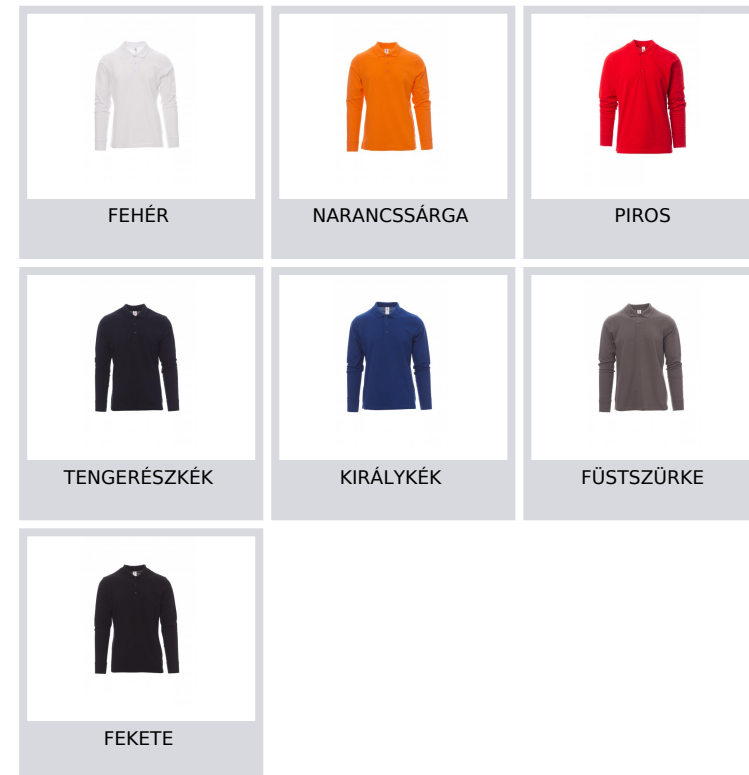

VERONA

001213-0373

Hosszú ujjú póló 3 hozzállő, gyöngyházhatású gombbal, oldalsó szellőzőnyílások, nyakvarrások hozzállő szalaggal takarva, sztreccsvarratok, oldalsó erősítő szalag.

Összetétel: 100% PAMUT

Külső megjelenés: PIQUET

Súly: 185 GR/MQ

Méretetek: XS-S-M-L-XL-XXL-3XL-4XL-5XL

Csomagolás: 5/50

SZÁRMAZÁSI HELY:: SZÁRMAZÁSI HELY: BANGLADES

HS-KÓD: 61051000

Színek

Útmutató A Méretekhez