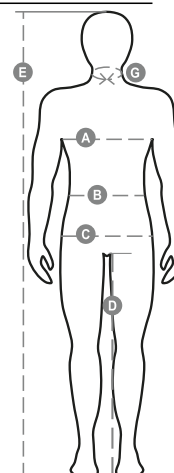

VERONA

001213-0373

Hosszú ujjú póló 3 hozzállő, gyöngyházhatású gombbal, oldalsó szellőzőnyílások, nyakvarrások hozzállő szalaggal takarva, sztreccsvarratok, oldalsó erősítő szalag.

Összetétel: 100% PAMUT

Külső megjelenés: PIQUET

Súly: 185 GR/MQ

Méretetek: XS-S-M-L-XL-XXL-3XL-4XL-5XL

Csomagolás: 5/50

SZÁRMAZÁSI HELY:: SZÁRMAZÁSI HELY: BANGLADES

HS-KÓD: 61051000

Színek

Útmutató A Méretekhez

International Sizes	XXS		XS		S		M		L		XL		XXL		3XL		4XL		5XL	
IT - DE	36	38	40	42	44	46	48	50	52	54	56	58	60	62	64	66	68	70	72	74
FR - ES	32	34	36	38	40	42	44	46	48	50	52	54	56	58	60	62	64	66	68	70
UK Top	29	30	31	33	34	36	38	39	41	42	44	46	47	48	50	52	53	55	56	58
UK Trousers	25	27	28	29	30	32	33	34	36	38	40	41	43	45	46	48	49	51	52	54
(G) - cm	37	37	38	38	39	39	40	40	41	41	42,5	42,5	44	44	45	45	46	46	47	47
(G) - in	14½	14½	15	15	15½	15½	15¾	15¾	16	16	16¾	16¾	17¼	17¼	17¾	17¾	18	18	18½	18½
(A) - cm	72	76	80	84	88	92	96	100	104	108	112	116	120	124	128	132	136	140	144	148
(A) - in	28	30	31	33	34	36	38	39	41	42	44	46	47	48	50	52	53	55	56	58
(B) - cm	64	68	72	74	76	80	84	88	92	96	100	104	108	112	116	120	124	128	132	136
(B) - in	25	27	28	29	30	32	33	34	36	38	40	41	43	45	46	48	49	51	52	54
(C) - cm	80	84	88	90	92	96	100	104	108	112	116	120	124	128	132	136	140	144	148	152
(C) - in	31	33	34	35	36	38	39	41	42	44	46	47	49	50	52	53	55	56	58	59
(D) - cm	82	82	84	84	85	85	86	86	87	87	88	88	88	88	88	88	89	89	89	89
(D) - in	32	32	33	33	33	33	33	33	34	34	34	34	34	34	34	34	35	35	35	35
(E) - cm	170/181				175/187				175/189											
(E) - in	67/71				69/73				69/75											