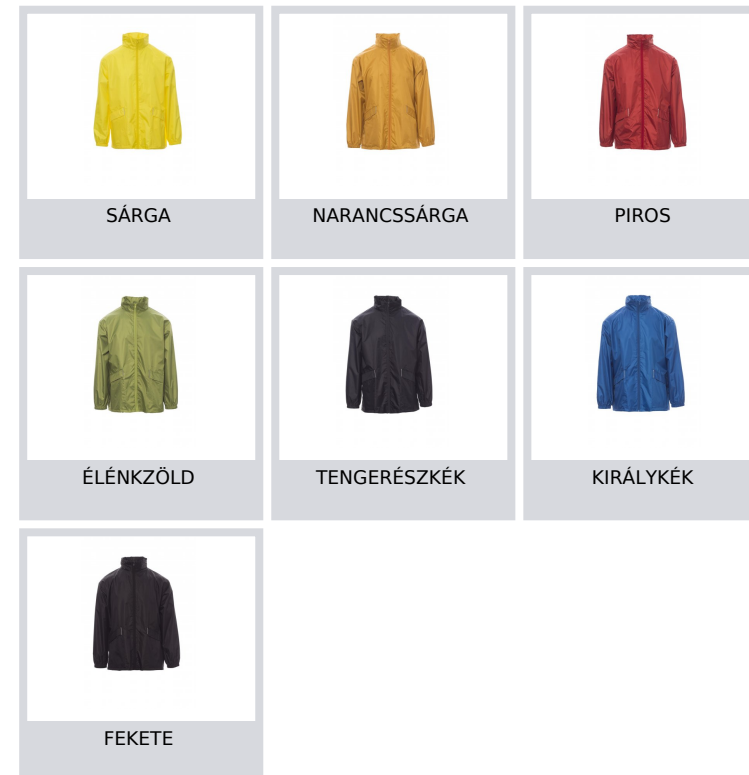

WIND

000147-0058

Uniszex, vízálló dzseki elrejthető kapucnival, rugalmas mandzsettával, két tépőzárás zsebbel, fényvisszaverő elemekkel és betéttel a hátrészen, a belső rész béleletlen, ezüst hatású (kivéve a sárga változat esetében). Egyesével, oldalsó fogantyúval ellátott, állítózsínóros táskába csomagolva.

Összetétel: 100% POLIÉSZTER

Külső megjelenés: PU BEVONATOS POLIÉSZTER

Súly: 60 GR/MQ

Méretetek: S-M-L-XL-XXL-3XL-4XL-5XL

Csomagolás: 1/50

SZÁRMAZÁSI HELY:: SZÁRMAZÁSI HELY: KÍNA

HS-KÓD: 62014010

Színek