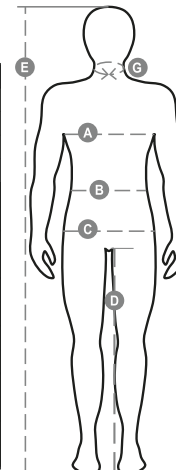

WISE

S00095-0489

WP 8000 mm H₂O, WVT 5000 g/m² 24h. Bélelt softshell férfi dzseki, „félautomata”, SBS, cipzár fém cipzárkocsival és egyedi húzókával. Levehető és állítható, húzózsinórral ellátott kapucni. Elülső fényvisszaverő csík a mellkason. Tépőzárral állítható rugalmas mandzsetta. Két oldalsó cipzárás zseb és egy cipzárás mellkas zseb fényvisszaverő részletekkel. „Life-saving” elemek a hátoldalon, belső fényvisszaverő logóval, cipzárral. Tépőzárás, belső tablet tartó zseb. Légáteresztő belső bélés a hátoldalon. Alul egyedi szűkítő zsinórral.

Összetétel: 78% NEJLON + 22% ELASZTÁN

Külső megjelenés: SOFTSHELL

Súly: 330 GR/MQ

Méretetek: XXS-XS-S-M-L-XL-XXL-3XL-4XL-5XL

Csomagolás: 1/10

SZÁRMAZÁSI HELY:: SZÁRMAZÁSI HELY: KÍNA

HS-KÓD: 62014090

Színek

Útmutató A Méretekhez

International Sizes	XXS		XS		S		M		L		XL		XXL		3XL		4XL		5XL	
IT - DE	36	38	40	42	44	46	48	50	52	54	56	58	60	62	64	66	68	70	72	74
FR - ES	32	34	36	38	40	42	44	46	48	50	52	54	56	58	60	62	64	66	68	70
UK Top	29	30	31	33	34	36	38	39	41	42	44	46	47	48	50	52	53	55	56	58
UK Trousers	25	27	28	29	30	32	33	34	36	38	40	41	43	45	46	48	49	51	52	54
(G) - cm	37	37	38	38	39	39	40	40	41	41	42,5	42,5	44	44	45	45	46	46	47	47
(G) - in	14½	14½	15	15	15½	15½	15¾	15¾	16	16	16¾	16¾	17¼	17¼	17¾	17¾	18	18	18½	18½
(A) - cm	72	76	80	84	88	92	96	100	104	108	112	116	120	124	128	132	136	140	144	148
(A) - in	28	30	31	33	34	36	38	39	41	42	44	46	47	48	50	52	53	55	56	58
(B) - cm	64	68	72	74	76	80	84	88	92	96	100	104	108	112	116	120	124	128	132	136
(B) - in	25	27	28	29	30	32	33	34	36	38	40	41	43	45	46	48	49	51	52	54
(C) - cm	80	84	88	90	92	96	100	104	108	112	116	120	124	128	132	136	140	144	148	152
(C) - in	31	33	34	35	36	38	39	41	42	44	46	47	49	50	52	53	55	56	58	59
(D) - cm	82	82	84	84	85	85	86	86	87	87	88	88	88	88	88	88	89	89	89	89
(D) - in	32	32	33	33	33	33	33	33	34	34	34	34	34	34	34	34	35	35	35	35
(E) - cm	170/181				175/187				175/189											
(E) - in	67/71				69/73				69/75											