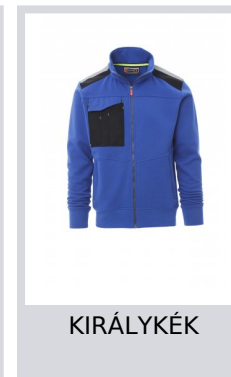

WORK 2.0

001382-0001

Férfi pulóver, teljes, műanyag SBS cipzár „félautomata” rendszerű fém húzókával, két cipzáros zseb, egy többfunkciós, fedett jelvénytartóval és LOCK SYSTEM rendszerű záró hajtókával ellátott zseb a mellkasrészen, fényvisszaverő csíkok a vállon, a mandzsettán és a deréknál, rugalmas szegéllyel, dupla varrás a nyaknál, az ujjaknál és a deréknál, valamint a nyaknál erősítő szalag. Vízlepergető anyag.

Összetétel: 70% PAMUT + 30% POLIÉSZTER

Külső megjelenés: CSISZOLT

Súly: 300 GR/MQ

Méreték: XS-S-M-L-XL-XXL-3XL-4XL-5XL

Csomagolás: 5/20

SZÁRMAZÁSI HELY:: SZÁRMAZÁSI HELY: PAKISZTÁN

HS-KÓD: 61102091

Színek

KIRÁLYKÉK

Útmutató A Méretekhez

International Sizes	XXS		XS		S		M		L		XL		XXL		3XL		4XL		5XL	
IT - DE	36	38	40	42	44	46	48	50	52	54	56	58	60	62	64	66	68	70	72	74
FR - ES	32	34	36	38	40	42	44	46	48	50	52	54	56	58	60	62	64	66	68	70
UK Top	29	30	31	33	34	36	38	39	41	42	44	46	47	48	50	52	53	55	56	58
UK Trousers	25	27	28	29	30	32	33	34	36	38	40	41	43	45	46	48	49	51	52	54
(G) - cm	37	37	38	38	39	39	40	40	41	41	42,5	42,5	44	44	45	45	46	46	47	47
(G) - in	14½	14½	15	15	15½	15½	15¾	15¾	16	16	16¾	16¾	17¼	17¼	17¾	17¾	18	18	18½	18½
(A) - cm	72	76	80	84	88	92	96	100	104	108	112	116	120	124	128	132	136	140	144	148
(A) - in	28	30	31	33	34	36	38	39	41	42	44	46	47	48	50	52	53	55	56	58
(B) - cm	64	68	72	74	76	80	84	88	92	96	100	104	108	112	116	120	124	128	132	136
(B) - in	25	27	28	29	30	32	33	34	36	38	40	41	43	45	46	48	49	51	52	54
(C) - cm	80	84	88	90	92	96	100	104	108	112	116	120	124	128	132	136	140	144	148	152
(C) - in	31	33	34	35	36	38	39	41	42	44	46	47	49	50	52	53	55	56	58	59
(D) - cm	82	82	84	84	85	85	86	86	87	87	88	88	88	88	88	88	89	89	89	89
(D) - in	32	32	33	33	33	33	33	33	34	34	34	34	34	34	34	34	35	35	35	35
(E) - cm					170/181				175/187				175/189							
(E) - in					67/71				69/73				69/75							

Mosási útmutató

Tanúsítványok