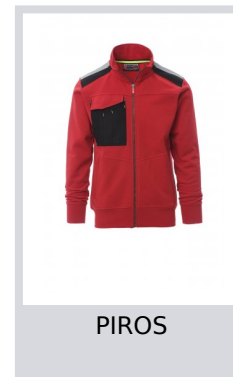

WORK 2.0

001382-0001

Férfi pulóver, teljes, műanyag SBS cipzár „félautomata” rendszerű fém húzókával, két cipzáros zseb, egy többfunkciós, fedett jelvénytartóval és LOCK SYSTEM rendszerű záró hajtókával ellátott zseb a mellkasrészen, fényvisszaverő csíkok a vállon, a mandzsettán és a deréknál, rugalmas szegéllyel, dupla varrás a nyaknál, az ujjaknál és a deréknál, valamint a nyaknál erősítő szalag. Vízlepergető anyag.

Összetétel: 70% PAMUT + 30% POLIÉSZTER

Külső megjelenés: CSISZOLT

Súly: 300 GR/MQ

Méreték: XS-S-M-L-XL-XXL-3XL-4XL-5XL

Csomagolás: 5/20

SZÁRMAZÁSI HELY:: SZÁRMAZÁSI HELY: PAKISZTÁN

HS-KÓD: 61102091

Színek