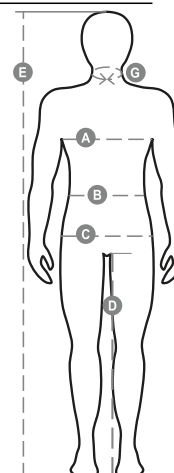

Összetétel: 70% PAMUT + 30% POLIÉSZTER

Külső megjelenés: CSISZOLT

Súly: 300 GR/MQ

Méreték: XS-S-M-L-XL-XXL-3XL-4XL-5XL

Csomagolás: 5/20

SZÁRMAZÁSI HELY:: SZÁRMAZÁSI HELY: PAKISZTÁN

HS-KÓD: 61102091

Színek

PIROS

TENGERÉSZKÉK

KIRÁLYKÉK

FÜSTSZÜRKE

FEKETE

Útmutató A Méretekhez

International Sizes	XXS		XS		S		M		L		XL		XXL		3XL		4XL		5XL	
IT - DE	36	38	40	42	44	46	48	50	52	54	56	58	60	62	64	66	68	70	72	74
FR - ES	32	34	36	38	40	42	44	46	48	50	52	54	56	58	60	62	64	66	68	70
UK Top	29	30	31	33	34	36	38	39	41	42	44	46	47	48	50	52	53	55	56	58
UK Trousers	25	27	28	29	30	32	33	34	36	38	40	41	43	45	46	48	49	51	52	54
(G) - cm	37	37	38	38	39	39	40	40	41	41	42,5	42,5	44	44	45	45	46	46	47	47
(G) - in	14½	14½	15	15	15½	15½	15¾	15¾	16	16	16¾	16¾	17¼	17¼	17¾	17¾	18	18	18½	18½
(A) - cm	72	76	80	84	88	92	96	100	104	108	112	116	120	124	128	132	136	140	144	148
(A) - in	28	30	31	33	34	36	38	39	41	42	44	46	47	48	50	52	53	55	56	58
(B) - cm	64	68	72	74	76	80	84	88	92	96	100	104	108	112	116	120	124	128	132	136
(B) - in	25	27	28	29	30	32	33	34	36	38	40	41	43	45	46	48	49	51	52	54
(C) - cm	80	84	88	90	92	96	100	104	108	112	116	120	124	128	132	136	140	144	148	152
(C) - in	31	33	34	35	36	38	39	41	42	44	46	47	49	50	52	53	55	56	58	59
(D) - cm	82	82	84	84	85	85	86	86	87	87	88	88	88	88	88	88	89	89	89	89
(D) - in	32	32	33	33	33	33	33	33	34	34	34	34	34	34	34	34	35	35	35	35
(E) - cm					170/181				175/187				175/189							
(E) - in					67/71				69/73				69/75							