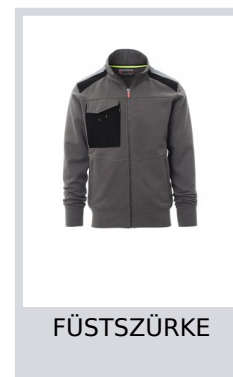

PIROS

FÜSTSZÜRKE