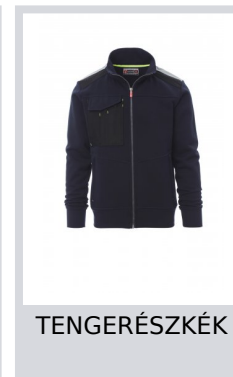

WORK 2.0

001382-0001

Férfi pulóver, teljes, műanyag SBS cipzár „félautomata” rendszerű fém húzókával, két cipzáros zseb, egy többfunkciós, fedett jelvénytartóval és LOCK SYSTEM rendszerű záró hajtókával ellátott zseb a mellkasrészen, fényvisszaverő csíkok a vállon, a mandzsettán és a deréknál, rugalmas szegéllyel, dupla varrás a nyaknál, az ujjaknál és a deréknál, valamint a nyaknál erősítő szalag. Vízlepergető anyag.

Összetétel: 70% PAMUT + 30% POLIÉSZTER

Külső megjelenés: CSISZOLT

Súly: 300 GR/MQ

Méreték: XS-S-M-L-XL-XXL-3XL-4XL-5XL

Csomagolás: 5/20

SZÁRMAZÁSI HELY:: SZÁRMAZÁSI HELY: PAKISZTÁN

HS-KÓD: 61102091

Színek

Útmutató A Méretekhez

International Sizes	XXS		XS		S		M		L		XL		XXL		3XL		4XL		5XL	
IT - DE	36	38	40	42	44	46	48	50	52	54	56	58	60	62	64	66	68	70	72	74
FR - ES	32	34	36	38	40	42	44	46	48	50	52	54	56	58	60	62	64	66	68	70
UK Top	29	30	31	33	34	36	38	39	41	42	44	46	47	48	50	52	53	55	56	58
UK Trousers	25	27	28	29	30	32	33	34	36	38	40	41	43	45	46	48	49	51	52	54
(G) - cm	37	37	38	38	39	39	40	40	41	41	42,5	42,5	44	44	45	45	46	46	47	47
(G) - in	14½	14½	15	15	15½	15½	15¾	15¾	16	16	16¾	16¾	17¼	17¼	17¾	17¾	18	18	18½	18½
(A) - cm	72	76	80	84	88	92	96	100	104	108	112	116	120	124	128	132	136	140	144	148
(A) - in	28	30	31	33	34	36	38	39	41	42	44	46	47	48	50	52	53	55	56	58
(B) - cm	64	68	72	74	76	80	84	88	92	96	100	104	108	112	116	120	124	128	132	136
(B) - in	25	27	28	29	30	32	33	34	36	38	40	41	43	45	46	48	49	51	52	54
(C) - cm	80	84	88	90	92	96	100	104	108	112	116	120	124	128	132	136	140	144	148	152
(C) - in	31	33	34	35	36	38	39	41	42	44	46	47	49	50	52	53	55	56	58	59
(D) - cm	82	82	84	84	85	85	86	86	87	87	88	88	88	88	88	88	89	89	89	89
(D) - in	32	32	33	33	33	33	33	33	34	34	34	34	34	34	34	34	35	35	35	35
(E) - cm					170/181				175/187				175/189							
(E) - in					67/71				69/73				69/75							

Mosási útmutató

Tanúsítványok