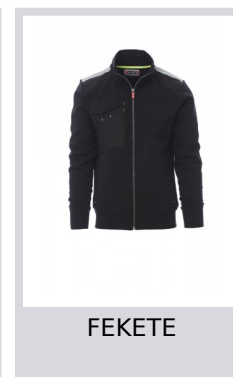

WORK 2.0

001382-0001

Férfi pulóver, teljes, műanyag SBS cipzár „félautomata” rendszerű fém húzókával, két cipzáros zseb, egy többfunkciós, fedett jelvénytartóval és LOCK SYSTEM rendszerű záró hajtókával ellátott zseb a mellkasrészen, fényvisszaverő csíkok a vállon, a mandzsettán és a deréknál, rugalmas szegéllyel, dupla varrás a nyaknál, az ujjaknál és a deréknál, valamint a nyaknál erősítő szalag. Vízlepergető anyag.

Összetétel: 70% PAMUT + 30% POLIÉSZTER

Külső megjelenés: CSISZOLT

Súly: 300 GR/MQ

Méreték: XS-S-M-L-XL-XXL-3XL-4XL-5XL

Csomagolás: 5/20

SZÁRMAZÁSI HELY:: SZÁRMAZÁSI HELY: PAKISZTÁN

HS-KÓD: 61102091

Színek

PIROS

TENGERÉSZKÉK

KIRÁLYKÉK

FÜSTSZÜRKE

FEKETE

Útmutató A Méretekhez

International Sizes	XXS		XS		S		M		L		XL		XXL		3XL		4XL		5XL	
IT - DE	36	38	40	42	44	46	48	50	52	54	56	58	60	62	64	66	68	70	72	74
FR - ES	32	34	36	38	40	42	44	46	48	50	52	54	56	58	60	62	64	66	68	70
UK Top	29	30	31	33	34	36	38	39	41	42	44	46	47	48	50	52	53	55	56	58
UK Trousers	25	27	28	29	30	32	33	34	36	38	40	41	43	45	46	48	49	51	52	54
(G) - cm	37	37	38	38	39	39	40	40	41	41	42,5	42,5	44	44	45	45	46	46	47	47
(G) - in	14½	14½	15	15	15½	15½	15¾	15¾	16	16	16¾	16¾	17¼	17¼	17¾	17¾	18	18	18½	18½
(A) - cm	72	76	80	84	88	92	96	100	104	108	112	116	120	124	128	132	136	140	144	148
(A) - in	28	30	31	33	34	36	38	39	41	42	44	46	47	48	50	52	53	55	56	58
(B) - cm	64	68	72	74	76	80	84	88	92	96	100	104	108	112	116	120	124	128	132	136
(B) - in	25	27	28	29	30	32	33	34	36	38	40	41	43	45	46	48	49	51	52	54
(C) - cm	80	84	88	90	92	96	100	104	108	112	116	120	124	128	132	136	140	144	148	152
(C) - in	31	33	34	35	36	38	39	41	42	44	46	47	49	50	52	53	55	56	58	59
(D) - cm	82	82	84	84	85	85	86	86	87	87	88	88	88	88	88	88	89	89	89	89
(D) - in	32	32	33	33	33	33	33	33	34	34	34	34	34	34	34	34	35	35	35	35
(E) - cm					170/181				175/187				175/189							
(E) - in					67/71				69/73				69/75							