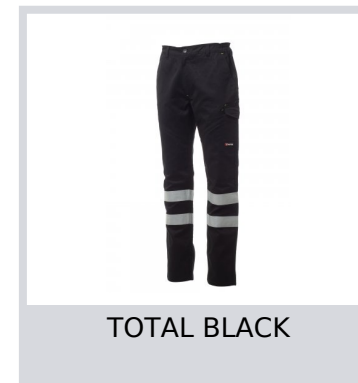

TOTAL BLACK