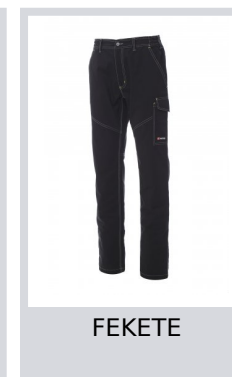

# WORKER SUMMER

001195-0067

Uniszex nyári nadrág rugalmas oldalrészsel és derékövvezetőkkel. Cipzáras rögzítés műanyag gombbal, két klasszikus kialakítású zseb elől, egy LOCK SYSTEM oldalzseb, zseb mérőszalag számára, két hátsó zseb, egy nyitott és egy hajtókás és tépőzáras zseb, kontrasztos betétek és varrások, fényvisszaverő sávok a hátsó zseben, tripla varrat. A fehér színű modell esetében farmergomb.

## Színek

FEHÉR

TENGERÉSZKÉK

KIRÁLYKÉK

KHAKI

FÜSTSZÜRKE

FEKETE