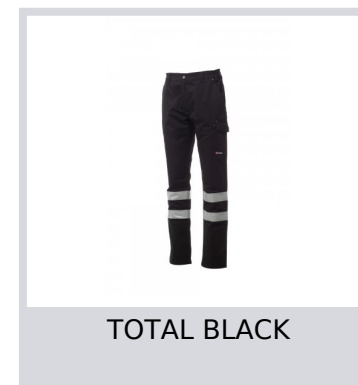

TOTAL BLACK