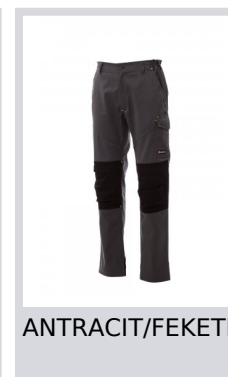

WORKER TECH

001405-0406

Több évszakos uniszex nadrág erősítésű térdvédőkkel, rugalmas oldalsó övrész és övbújtatók, cipzár és műanyag gomb, két klasszikus szabású első zseb, egy oldalsó LOCK SYSTEM zseb, egy mérőszalagtartó és egy okostelefon-tartó zseb két hátsó zseb, az egyik nyitott, a másik tépőzáras hajtókával, kontrasztos varrás és betétek, fényvisszaverő csík a hátsó zseben, tripla varrás.

Összetétel: 65% POLIÉSZTER + 35% PAMUT

Külső megjelenés: CIPOBÉLÉSVÁSZON MECHANIKUS SZT

Súly: 265 GR/MQ

Méretetek: XXS-XS-S-M-L-XL-XXL-3XL-4XL-5XL

Csomagolás: 1/20

SZÁRMAZÁSI HELY:: SZÁRMAZÁSI HELY: PAKISZTÁN

HS-KÓD: 62034311

Színek

FEHÉR/FEKETE

TENGERÉSZKÉK/FEKETE

KIRÁLYKÉK/FEKETE

FÜSTSZÜRKE/FEKETE

ANTRACIT/FEKETE

FEKETE/FEKETE