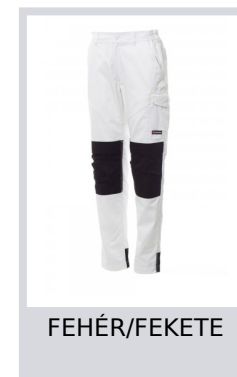

WORKER TECH

001405-0406

Több évszakos uniszex nadrág erősítésű térdvédőkkel, rugalmas oldalsó övrész és övbújtatók, cipzár és műanyag gomb, két klasszikus szabású első zseb, egy oldalsó LOCK SYSTEM zseb, egy mérőszalagtartó és egy okostelefon-tartó zseb két hátsó zseb, az egyik nyitott, a másik tépőzáras hajtókával, kontrasztos varrás és betétek, fényvisszaverő csík a hátsó zseben, tripla varrás.

Összetétel: 65% POLIÉSZTER + 35% PAMUT

Külső megjelenés: CIPOBÉLÉSVÁSZON MECHANIKUS SZT

Súly: 265 GR/MQ

Méretetek: XXS-XS-S-M-L-XL-XXL-3XL-4XL-5XL

Csomagolás: 1/20

SZÁRMAZÁSI HELY:: SZÁRMAZÁSI HELY: PAKISZTÁN

HS-KÓD: 62034311

Színek

FEHÉR/FEKETE

TENGERÉSZKÉK/FEKETE

KIRÁLYKÉK/FEKETE

FÜSTSZÜRKE/FEKETE

ANTRACIT/FEKETE

FEKETE/FEKETE