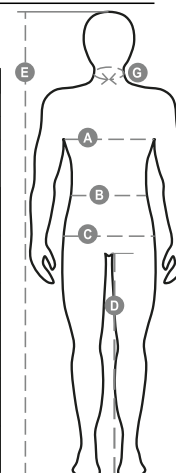

Összetétel: 65% POLIÉSZTER + 35% PAMUT

Külső megjelenés: CIPOBÉLÉSVÁSZON MECHANIKUS SZT

Súly: 265 GR/MQ

Méretetek: XXS-XS-S-M-L-XL-XXL-3XL-4XL-5XL

Csomagolás: 1/20

SZÁRMAZÁSI HELY:: SZÁRMAZÁSI HELY: PAKISZTÁN

YKK

Útmutató A Méretekhez

International Sizes	XXS		XS		S		M		L		XL		XXL		3XL		4XL		5XL	
IT - DE	36	38	40	42	44	46	48	50	52	54	56	58	60	62	64	66	68	70	72	74
FR - ES	32	34	36	38	40	42	44	46	48	50	52	54	56	58	60	62	64	66	68	70
UK Top	29	30	31	33	34	36	38	39	41	42	44	46	47	48	50	52	53	55	56	58
UK Trousers	25	27	28	29	30	32	33	34	36	38	40	41	43	45	46	48	49	51	52	54
(G) - cm	37	37	38	38	39	39	40	40	41	41	42,5	42,5	44	44	45	45	46	46	47	47
(G) - in	14½	14½	15	15	15½	15½	15¾	15¾	16	16	16¾	16¾	17¼	17¼	17¾	17¾	18	18	18½	18½
(A) - cm	72	76	80	84	88	92	96	100	104	108	112	116	120	124	128	132	136	140	144	148
(A) - in	28	30	31	33	34	36	38	39	41	42	44	46	47	48	50	52	53	55	56	58
(B) - cm	64	68	72	74	76	80	84	88	92	96	100	104	108	112	116	120	124	128	132	136
(B) - in	25	27	28	29	30	32	33	34	36	38	40	41	43	45	46	48	49	51	52	54
(C) - cm	80	84	88	90	92	96	100	104	108	112	116	120	124	128	132	136	140	144	148	152
(C) - in	31	33	34	35	36	38	39	41	42	44	46	47	49	50	52	53	55	56	58	59
(D) - cm	82	82	84	84	85	85	86	86	87	87	88	88	88	88	88	88	89	89	89	89
(D) - in	32	32	33	33	33	33	33	33	34	34	34	34	34	34	34	34	35	35	35	35
(E) - cm	170/181				175/187				175/189											
(E) - in	67/71				69/73				69/75											