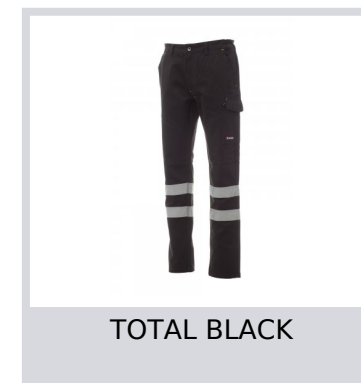

TOTAL BLACK