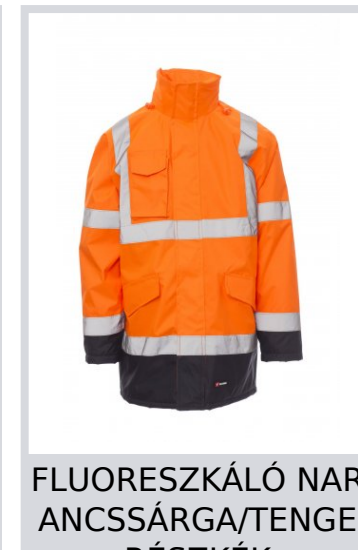

FLUORESzkÁLÓ SÁR
GA/TENGERÉSKÉK

FLUORESzkÁLÓ NAR
ANCSSÁRGA/TENGE
RÉSKÉK

Útmutató A Méretekhez

International Sizes	XXS		XS		S		M		L		XL		XXL		3XL		4XL		5XL	
IT - DE	36	38	40	42	44	46	48	50	52	54	56	58	60	62	64	66	68	70	72	74
FR - ES	32	34	36	38	40	42	44	46	48	50	52	54	56	58	60	62	64	66	68	70
UK Top	29	30	31	33	34	36	38	39	41	42	44	46	47	48	50	52	53	55	56	58
UK Trousers	25	27	28	29	30	32	33	34	36	38	40	41	43	45	46	48	49	51	52	54
(G) - cm	37	37	38	38	39	39	40	40	41	41	42,5	42,5	44	44	45	45	46	46	47	47
(G) - in	14½	14½	15	15	15½	15½	15¾	15¾	16	16	16¾	16¾	17¼	17¼	17¾	17¾	18	18	18½	18½
(A) - cm	72	76	80	84	88	92	96	100	104	108	112	116	120	124	128	132	136	140	144	148
(A) - in	28	30	31	33	34	36	38	39	41	42	44	46	47	48	50	52	53	55	56	58
(B) - cm	64	68	72	74	76	80	84	88	92	96	100	104	108	112	116	120	124	128	132	136
(B) - in	25	27	28	29	30	32	33	34	36	38	40	41	43	45	46	48	49	51	52	54
(C) - cm	80	84	88	90	92	96	100	104	108	112	116	120	124	128	132	136	140	144	148	152
(C) - in	31	33	34	35	36	38	39	41	42	44	46	47	49	50	52	53	55	56	58	59
(D) - cm	82	82	84	84	85	85	86	86	87	87	88	88	88	88	88	88	89	89	89	89
(D) - in	32	32	33	33	33	33	33	33	34	34	34	34	34	34	34	34	35	35	35	35
(E) - cm	170/181				175/187				175/189											
(E) - in	67/71				69/73				69/75