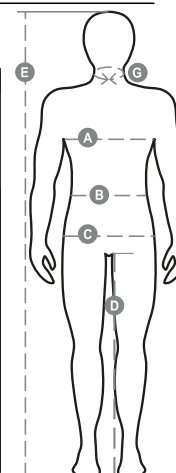

YARD

001221-0379

Bélelt, jól látható kétszínű parka fényvisszaverő csíkokkal, hőragasztásos varrásokkal és a gallérba bújtatható kapucnival, végig fedett cipzár, rugalmas bordás mandzsetta, két hajtókás első zseb, mobiltartó és karika kitűző rögzítéséhez, steppelt bélés tépőzáras belső zsebbel.

Összetétel: 100% BEVONATOS POLIÉSZTER

Külső megjelenés: OXFORD 300D PU BEVONATOS POLIÉSZTER

Súly: 180 GR/MQ

Méretetek: S-M-L-XL-XXL-3XL-4XL-5XL

Csomagolás: 1/5

SZÁRMAZÁSI HELY:: SZÁRMAZÁSI HELY: KÍNA

HS-KÓD: 62014090

Színek

FLUORESzkÁLÓ SÁR
GA/TENGERÉSKÉK

FLUORESzkÁLÓ NAR
ANCSSÁRGA/TENGE
RÉSKÉK

Útmutató A Méretekhez

International Sizes	XXS		XS		S		M		L		XL		XXL		3XL		4XL		5XL	
IT - DE	36	38	40	42	44	46	48	50	52	54	56	58	60	62	64	66	68	70	72	74
FR - ES	32	34	36	38	40	42	44	46	48	50	52	54	56	58	60	62	64	66	68	70
UK Top	29	30	31	33	34	36	38	39	41	42	44	46	47	48	50	52	53	55	56	58
UK Trousers	25	27	28	29	30	32	33	34	36	38	40	41	43	45	46	48	49	51	52	54
(G) - cm	37	37	38	38	39	39	40	40	41	41	42,5	42,5	44	44	45	45	46	46	47	47
(G) - in	14½	14½	15	15	15½	15½	15¾	15¾	16	16	16¾	16¾	17¼	17¼	17¾	17¾	18	18	18½	18½
(A) - cm	72	76	80	84	88	92	96	100	104	108	112	116	120	124	128	132	136	140	144	148
(A) - in	28	30	31	33	34	36	38	39	41	42	44	46	47	48	50	52	53	55	56	58
(B) - cm	64	68	72	74	76	80	84	88	92	96	100	104	108	112	116	120	124	128	132	136
(B) - in	25	27	28	29	30	32	33	34	36	38	40	41	43	45	46	48	49	51	52	54
(C) - cm	80	84	88	90	92	96	100	104	108	112	116	120	124	128	132	136	140	144	148	152
(C) - in	31	33	34	35	36	38	39	41	42	44	46	47	49	50	52	53	55	56	58	59
(D) - cm	82	82	84	84	85	85	86	86	87	87	88	88	88	88	88	88	89	89	89	89
(D) - in	32	32	33	33	33	33	33	33	34	34	34	34	34	34	34	34	35	35	35	35
(E) - cm	170/181				175/187				175/189											
(E) - in	67/71				69/73				69/75											