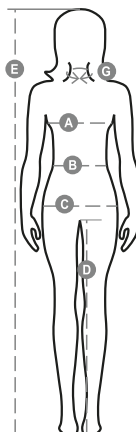

# YOUNG LADY

000996-0311

Karcsúsított női rövid ujjú póló enyhén ejtett nyakkal, vékony szélű nyakrésszel, ujjak nyers eldolgozású, vékony felhajtóval, oldalvarratok. Címke nélkül

**Összetétel:** 100% PAMUT**Külső megjelenés:** DZSORZÉ**Súly:** 150 GR/MQ**Méreték:** XS-S-M-L-XL**Csomagolás:** 5/100**SZÁRMAZÁSI HELY::** SZÁRMAZÁSI HELY: BANGLADES**HS-KÓD:** 61091000

## Útmutató A Méretekhez

International Sizes	XS		S		M		L		XL		XXL		3XL	
IT	34	36	38	40	42	44	46	48	50	52	54	56	58	60
FR - ES	30	32	34	36	38	40	42	44	46	48	50	52	54	56
DE	28	30	32	34	36	38	40	42	44	46	48	50	52	54
UK	2	4	6	8	10	12	14	16	18	20	22	24	26	28
<b>(G) - cm</b>	36	36	37	37	38,5	38,5	39,5	39,5	41	41	42	42	43	43
<b>(G) - in</b>	14	14	14½	14½	15	15	15½	15½	16	16	16½	16½	17	17
<b>(A) - cm</b>	72	76	80	84	88	92	96	100	104	108	112	116	120	124
<b>(A) - in</b>	28	30	31	33	35	36	37	39	41	42	44	45	47	48
<b>(B) - cm</b>	54	58	62	66	70	74	76	80	84	88	92	96	100	104
<b>(B) - in</b>	21	23	24	26	27	29	30	31	33	35	36	38	39	41
<b>(C) - cm</b>	80	84	88	92	96	100	104	108	112	116	120	124	128	132
<b>(C) - in</b>	31	33	35	36	38	39	41	42	44	45	47	48	50	51
<b>(D) - cm</b>	81	81	82	82	82	82	83	83	84	84	84	84	85	85
<b>(D) - in</b>	32	32	32	32	32	32	32	32	33	33	33	33	34	34
<b>(E) - cm</b>	160/175						168/185							
<b>(E) - in</b>	63/69						66/73							