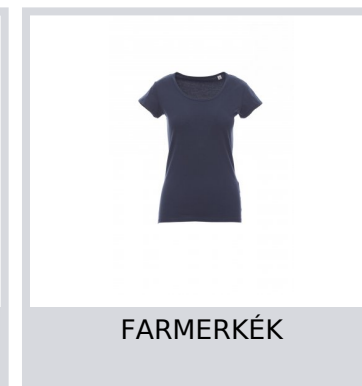

# YOUNG LADY

000996-0311

Karcsúsított női rövid ujjú póló enyhén ejtett nyakkal, vékony szélű nyakrésszel, ujjak nyers eldolgozású, vékony felhajtóval, oldalvarratok. Címke nélkül

**Összetétel:** 100% PAMUT**Külső megjelenés:** DZSORZÉ**Súly:** 150 GR/MQ**Méreték:** XS-S-M-L-XL**Csomagolás:** 5/100**SZÁRMAZÁSI HELY::** SZÁRMAZÁSI HELY: BANGLADES**HS-KÓD:** 61091000

## Színek

FEHÉR

FARMERKÉK

ACÉLSZÜRKE

FEKETE